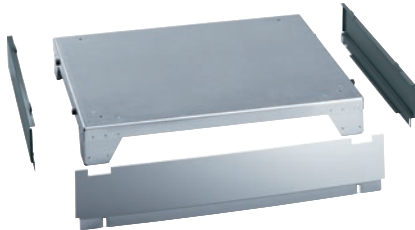

APDR 003

Sokkel gesloten, 13 cm hoog
voor het ergonomisch vullen en legen van de droogkast.

- Vast te schroeven aan de droogkast

EAN: 4002516441649 / Materiaalnummer: 11792050 / Oud Materiaalnummer: 59520003EU

Productcategorisatie	
Droogkasten	•
Toestel-/accessoircategor.	
PT 8251	•
PT 8251 COP	•
PT 8253	•
PT 8257	•
PT 8331 COP	•
PDR 514	•
PDR 914	•
Productcategorie	
Inbouw/sokkel	•
Producteigenschappen	
Elektrische aansluiting	OHNE
Materiaal	Roestvrij staal, Verz. staalplaat, poedergecoat
Kleur	null, IJzergrijs
Afmetingen en gewicht	
Buitenmaat, nettohoogte in mm	127
Buitenmaat, nettobreedte in mm	880
Buitenmaat, nettodiepte in mm	679
Buitenmaat, brutohoogte in mm	145
Buitenmaat, brutobreedte in mm	895
Buitenmaat, brutodiepte in mm	705
Nettogewicht [kg]	17,60
Brutogewicht in kg	20,50