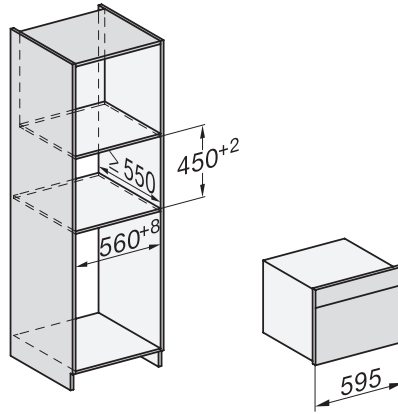

## H 7145 BM

Compacte oven met geïntegreerde microgolfoven

in elegant zwart design met automatische programma's en gecombineerde functies.

side view H7000 BM, installation drawings

built-in H7000 BM, installation drawing