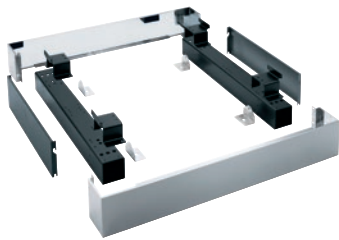

## APWM 025

Sokkel gesloten, 17 cm hoog  
voor het ergonomisch vullen en legen van wasmachines.

- Vast te schroeven aan wasautomaat

EAN: 4002516437772 / Materiaalnummer: 11783000 / Oud Materiaalnummer: 59510025EU

<b>Productcategorisatie</b>	
Wasmachines	•
<b>Toestel-/accessoircategor.</b>	
PW 6243	•
<b>Productcategorie</b>	
Inbouw/sokkel	•
<b>Producteigenschappen</b>	
Elektrische aansluiting	OHNE
Materiaal	Roestvrij staal
Kleur	Roestvast staal
<b>Afmetingen en gewicht</b>	
Buitenmaat, nettohoogte in mm	170
Buitenmaat, nettobreedte in mm	1337
Buitenmaat, nettodiepte in mm	870
Buitenmaat, brutohoogte in mm	354
Buitenmaat, brutobreedte in mm	1798
Buitenmaat, brutodiepte in mm	486
Nettogewicht [kg]	35,00
Brutogewicht in kg	65,00