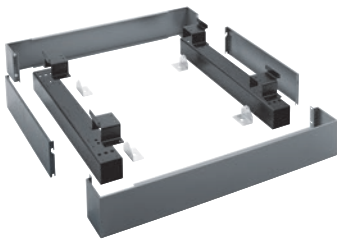

APWM 024

Sokkel gesloten, 17 cm hoog
voor het ergonomisch vullen en legen van wasmachines.

- Vast te schroeven aan wasautomaat

EAN: 4002516437765 / Materiaalnummer: 11782990 / Oud Materiaalnummer: 59510024EU

Productcategorisatie	
Wasmachines	•
Toestel-/accessoirecategor.	
PW 6163	•
Productcategorie	
Inbouw/sokkel	•
Producteigenschappen	
Elektrische aansluiting	OHNE
Materiaal	Verz. staalplaat, poedergecoat
Kleur	Ijzergrijs
Afmetingen en gewicht	
Buitenmaat, nettohoogte in mm	170
Buitenmaat, nettobreedte in mm	1110
Buitenmaat, nettodiepte in mm	870
Buitenmaat, brutohoogte in mm	354
Buitenmaat, brutobreedte in mm	1798
Buitenmaat, brutodiepte in mm	486
Nettogewicht [kg]	33,50
Brutogewicht in kg	65,00