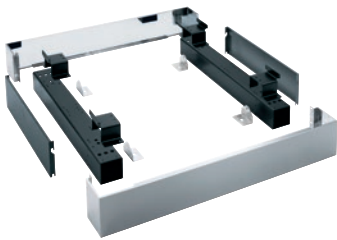

APWM 023

Sokkel gesloten, 17 cm hoog
voor het ergonomisch vullen en legen van wasmachines.

- Vast te schroeven aan wasautomaat

EAN: 4002516437758 / Materiaalnummer: 11782920 / Oud Materiaalnummer: 59510023EU

Productcategorisatie	
Wasmachines	•
Toestel-/accessoircategor.	
PW 6163	•
Productcategorie	
Inbouw/sokkel	•
Producteigenschappen	
Elektrische aansluiting	OHNE
Materiaal	Roestvrij staal
Kleur	Roestvast staal
Afmetingen en gewicht	
Buitenmaat, nettohoogte in mm	170
Buitenmaat, nettobreedte in mm	1110
Buitenmaat, nettodiepte in mm	870
Buitenmaat, brutohoogte in mm	354
Buitenmaat, brutobreedte in mm	1798
Buitenmaat, brutodiepte in mm	486
Nettogewicht [kg]	30,50
Brutogewicht in kg	65,50