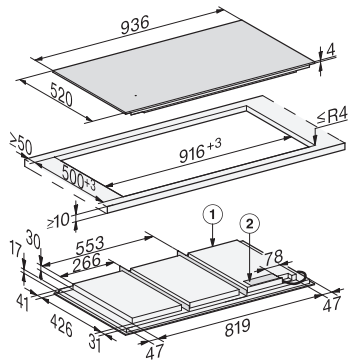

Technische gegevens

Afmetingen (h x b x d) in mm	51 x 936 x 520
Afmetingen in mm (breedte)	936
Afmetingen in mm (hoogte)	51
Afmetingen in mm (diepte)	520
Afmetingen uitsparing in mm (breedte) bij aansluitende inbouw	916
Afmetingen uitsparing in mm (diepte) bij aansluitende inbouw	500
Inbouwhoogte inclusief aansluitkast in mm	51
Interne afmetingen uitsparing buiten in mm (breedte) bij vlakke inbouw	916
Interne afmetingen uitsparing buiten in mm (diepte) bij vlakke inbouw	500
Gewicht in kg	21
Externe afmetingen uitsparing buiten in mm (breedte) bij vlakke inbouw	940
Externe afmetingen uitsparing buiten in mm (diepte) bij vlakke inbouw	524
Totale aansluitwaarde in kW	11,00
Lengte van de aansluitkabel in m	1,4
Spanning in V	230
Frequentie in Hz	50-60

Bijbehorende accessoires

Aansluitkabel	Ja
---------------	----

KM 7697 FL

Losse inductiekookplaat

met 936 mm breedte en volledige inductie rondom voor maximale flexibiliteit

KM7697FL, KM7897FL, KM7897-1FLDiamond, KM7897-2FL Diamond (installation drawings) – onset