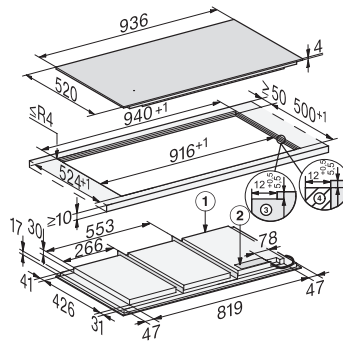

Technische gegevens

Afmetingen (h x b x d) in mm	51 x 936 x 520
Afmetingen in mm (breedte)	936
Afmetingen in mm (hoogte)	51
Afmetingen in mm (diepte)	520
Afmetingen uitsparing in mm (breedte) bij aansluitende inbouw	916
Afmetingen uitsparing in mm (diepte) bij aansluitende inbouw	500
Inbouwhoogte inclusief aansluitkast in mm	51
Interne afmetingen uitsparing buiten in mm (breedte) bij vlakke inbouw	916
Interne afmetingen uitsparing buiten in mm (diepte) bij vlakke inbouw	500
Gewicht in kg	21
Externe afmetingen uitsparing buiten in mm (breedte) bij vlakke inbouw	940
Externe afmetingen uitsparing buiten in mm (diepte) bij vlakke inbouw	524
Totale aansluitwaarde in kW	11,00
Lengte van de aansluitkabel in m	1,4
Spanning in V	230
Frequentie in Hz	50-60

Bijbehorende accessoires

Aansluitkabel	Ja
---------------	----

KM 7697 FL

Losse inductiekookplaat

met 936 mm breedte en volledige inductie rondom voor maximale flexibiliteit

KM7697FL, KM7897FL, KM7897-1FLDiamond, KM7897-2FL Diamond (installation drawings) – onset