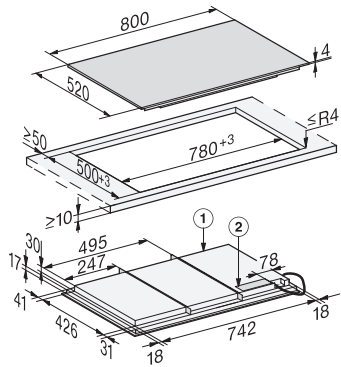

KM 7678 FL

Losse inductiekookplaat

met 800 mm breedte en volledige inductie rondom voor maximale flexibiliteit

EAN: 4002516437710 / Materiaalnummer: 11754170 /

Oud Materiaalnummer: 26767870BNE

Vergrendeling	•
Geïntegreerde koelventilator	•
Oververhittingsbeveiliging	•
Restwarmte-indicatie	•
<b>Technische gegevens</b>	
Afmetingen (h x b x d) in mm	51 x 800 x 520
Afmetingen in mm (breedte)	800
Afmetingen in mm (hoogte)	51
Afmetingen in mm (diepte)	520
Afmetingen uitsparing in mm (breedte) bij aansluitende inbouw	780
Afmetingen uitsparing in mm (diepte) bij aansluitende inbouw	500
Inbouwhoogte inclusief aansluitkast in mm	51
Interne afmetingen uitsparing buiten in mm (breedte) bij vlakke inbouw	780
Interne afmetingen uitsparing buiten in mm (diepte) bij vlakke inbouw	500
Gewicht in kg	19
Externe afmetingen uitsparing buiten in mm (breedte) bij vlakke inbouw	804
Externe afmetingen uitsparing buiten in mm (diepte) bij vlakke inbouw	524
Totale aansluitwaarde in kW	11,00
Lengte van de aansluitkabel in m	1,4
Spanning in V	230
Frequentie in Hz	50-60
<b>Bijbehorende accessoires</b>	
Aansluitkabel	Ja

## KM 7678 FL

Losse inductiekookplaat

met 800 mm breedte en volledige inductie rondom voor maximale flexibiliteit

KM7678FL, KM7678-2FL, KM7878FL, KM7878-1FLDiamond, KM7878-2FLDiamond – onset installation (installation drawings)