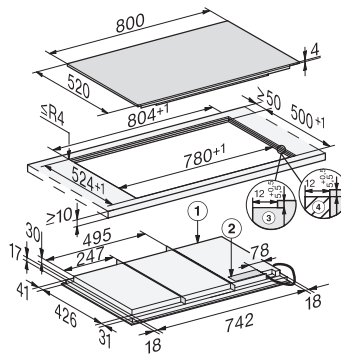

KM 7678 FL

Losse inductiekookplaat

met 800 mm breedte en volledige inductie rondom voor maximale flexibiliteit

EAN: 4002516437710 / Materiaalnummer: 11754170 /

Oud Materiaalnummer: 26767870BNE

Vergrendeling	•
Geïntegreerde koelventilator	•
Oververhittingsbeveiliging	•
Restwarmte-indicatie	•
<b>Technische gegevens</b>	
Afmetingen (h x b x d) in mm	51 x 800 x 520
Afmetingen in mm (breedte)	800
Afmetingen in mm (hoogte)	51
Afmetingen in mm (diepte)	520
Afmetingen uitsparing in mm (breedte) bij aansluitende inbouw	780
Afmetingen uitsparing in mm (diepte) bij aansluitende inbouw	500
Inbouwhoogte inclusief aansluitkast in mm	51
Interne afmetingen uitsparing buiten in mm (breedte) bij vlakke inbouw	780
Interne afmetingen uitsparing buiten in mm (diepte) bij vlakke inbouw	500
Gewicht in kg	19
Externe afmetingen uitsparing buiten in mm (breedte) bij vlakke inbouw	804
Externe afmetingen uitsparing buiten in mm (diepte) bij vlakke inbouw	524
Totale aansluitwaarde in kW	11,00
Lengte van de aansluitkabel in m	1,4
Spanning in V	230
Frequentie in Hz	50-60
<b>Bijbehorende accessoires</b>	
Aansluitkabel	Ja

## KM 7678 FL

Losse inductiekookplaat

met 800 mm breedte en volledige inductie rondom voor maximale flexibiliteit

KM7678FL, KM7678-2FL, KM7878FL, KM7878-1FLDiamond, KM7878-2FLDiamond – onset installation (installation drawings)