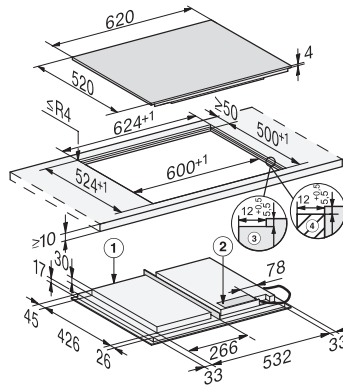

KM 7667 FL

Losse inductiekookplaat

met 620 mm breedte en volledige inductie rondom voor grote flexibiliteit

EAN: 4002516437208 / Materiaalnummer: 11754160 /

Oud Materiaalnummer: 26766770BNE

Vergrendelingsfunctie	•
Vergrendeling	•
Geïntegreerde koelventilator	•
Oververhittingsbeveiliging	•
Restwarmte-indicatie	•
Technische gegevens	
Afmetingen (h x b x d) in mm	51 x 620 x 520
Afmetingen in mm (breedte)	620
Afmetingen in mm (hoogte)	51
Afmetingen in mm (diepte)	520
Afmetingen uitsparing (b x d) bij naadloos aansluitende inbouw in mm	600/624 x 500/524
Afmetingen uitsparing in mm (breedte) bij aansluitende inbouw	600
Afmetingen uitsparing in mm (diepte) bij aansluitende inbouw	500
Inbouwhoogte inclusief aansluitkast in mm	51
Interne afmetingen uitsparing buiten in mm (breedte) bij vlakke inbouw	600
Interne afmetingen uitsparing buiten in mm (diepte) bij vlakke inbouw	500
Gewicht in kg	11
Externe afmetingen uitsparing buiten in mm (breedte) bij vlakke inbouw	624
Externe afmetingen uitsparing buiten in mm (diepte) bij vlakke inbouw	524
Totale aansluitwaarde in kW	7,30
Lengte van de aansluitkabel in m	1,4
Spanning in V	230
Frequentie in Hz	50-60
Bijbehorende accessoires	
Aansluitkabel	Ja

KM 7667 FL

Losse inductiekookplaat

met 620 mm breedte en volledige inductie rondom voor grote flexibiliteit

KM7667FL, KM7667-1FL, KM7867FL, KM7867-1FL
Diamond, KM7867-2FL Diamond – onset installation
(installation drawings)