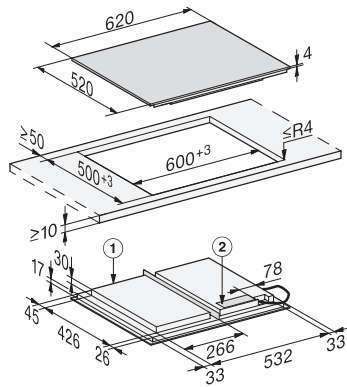

KM 7667 FL

Losse inductiekookplaat

met 620 mm breedte en volledige inductie rondom voor grote flexibiliteit

EAN: 4002516437208 / Materiaalnummer: 11754160 /

Oud Materiaalnummer: 26766770BNE

Vergrendelingsfunctie	•
Vergrendeling	•
Geïntegreerde koelventilator	•
Oververhittingsbeveiliging	•
Restwarmte-indicatie	•
Technische gegevens	
Afmetingen (h x b x d) in mm	51 x 620 x 520
Afmetingen in mm (breedte)	620
Afmetingen in mm (hoogte)	51
Afmetingen in mm (diepte)	520
Afmetingen uitsparing (b x d) bij naadloos aansluitende inbouw in mm	600/624 x 500/524
Afmetingen uitsparing in mm (breedte) bij aansluitende inbouw	600
Afmetingen uitsparing in mm (diepte) bij aansluitende inbouw	500
Inbouwhoogte inclusief aansluitkast in mm	51
Interne afmetingen uitsparing buiten in mm (breedte) bij vlakke inbouw	600
Interne afmetingen uitsparing buiten in mm (diepte) bij vlakke inbouw	500
Gewicht in kg	11
Externe afmetingen uitsparing buiten in mm (breedte) bij vlakke inbouw	624
Externe afmetingen uitsparing buiten in mm (diepte) bij vlakke inbouw	524
Totale aansluitwaarde in kW	7,30
Lengte van de aansluitkabel in m	1,4
Spanning in V	230
Frequentie in Hz	50-60
Bijbehorende accessoires	
Aansluitkabel	Ja

KM 7667 FL

Losse inductiekookplaat

met 620 mm breedte en volledige inductie rondom voor grote flexibiliteit

KM7667FL, KM7667-1FL, KM7867FL, KM7867-1FL
Diamond, KM7867-2FL Diamond – onset installation
(installation drawings)