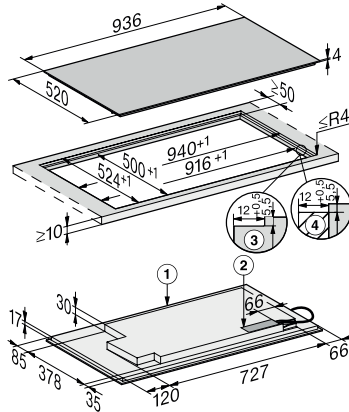

KM7899FL, KM7899-2FL, flush (installation drawing)