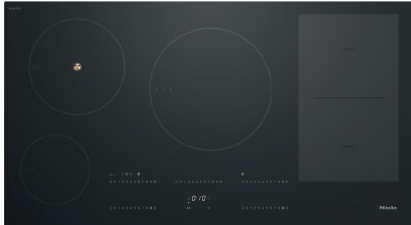

KM 7899 FL

Losse inductiekookplaat

met TempControl voor perfecte braadresultaten

EAN: 4002516437895 / Materiaalnummer: 11753950 /

Oud Materiaalnummer: 26789970BNE

Lengte van de aansluitkabel in m

1,4

Spanning in V

230

Frequentie in Hz

50-60

Bijbehorende accessoires

Aansluitkabel

Ja