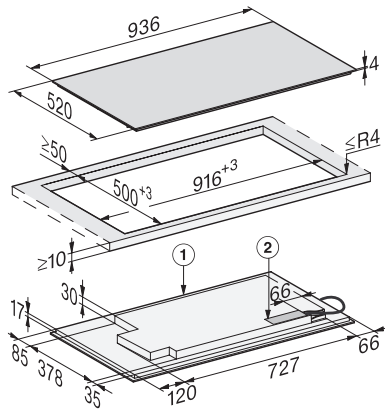

KM 7899 FL
Losse inductiekookplaat
met TempControl voor perfecte braadresultaten

KM7899FL, KM7899-2FL overlying (installation drawing)