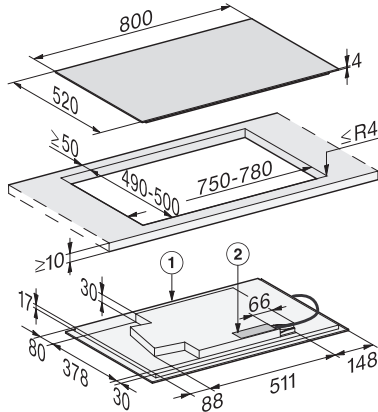

KM 7879 FL

Losse inductiekookplaat

met TempControl voor perfecte braadresultaten

EAN: 4002516437673 / Materiaalnummer: 11753930 /
Oud Materiaalnummer: 26787970BNE

Stop&Go-functie	•
Recall-functie	•
TempControl	•
Automatisch uitschakelen	•
Warmhouden Plus	•
Individuele instelmogelijkheden (bijvoorbeeld geluidssignalen)	•
Schoonmaakfunctie	•
Kookwekker	•
Efficiëntie en duurzaamheid	
Stroomverbruik in de uitstand in W	0,5
Stroomverbruik in de stand-bymodus in W	1,0
Stroomverbruik in netwerkgebonden stand-by in W	2,0
Tijdsduur tot automatisch schakelen in uitstand in min.	20
Tijdsduur tot automatisch schakelen in stand-by in min.	20
Tijdsduur tot automatisch schakelen in netwerkgebonden stand-by in min.	20
Onderhoudscomfort	
Eenvoudig te reinigen keramisch glas	•
Veiligheid	
Veiligheidsuitschakeling	•
Vergrendelingsfunctie	•
Vergrendeling	•
Geïntegreerde koelventilator	•
Oververhittingsbeveiliging	•
Restwarmte-indicatie	•
Technische gegevens	
Afmetingen in mm (breedte)	800
Afmetingen in mm (hoogte)	51
Afmetingen in mm (diepte)	492
Afmetingen uitsparing in mm (breedte) bij aansluitende inbouw	780
Afmetingen uitsparing in mm (diepte) bij aansluitende inbouw	500
Inbouwhoogte inclusief aansluitkast in mm	51
Interne afmetingen uitsparing buiten in mm (breedte) bij vlakke inbouw	780
Interne afmetingen uitsparing buiten in mm (diepte) bij vlakke inbouw	500
Gewicht in kg	12
Externe afmetingen uitsparing buiten in mm (breedte) bij vlakke inbouw	804
Externe afmetingen uitsparing buiten in mm (diepte) bij vlakke inbouw	524
Totale aansluitwaarde in kW	7,30
Lengte van de aansluitkabel in m	1,4
Spanning in V	230
Frequentie in Hz	50-60
Bijbehorende accessoires	
Aansluitkabel	Ja

KM 7879 FL

Losse inductiekookplaat
met TempControl voor perfecte braadresultaten

KM7679FL, KM7879FL, KM7679-1FL, flush (Installation drawing)

KM7679 FL, KM7679-1FL, KM7879FL, overlying (installation drawing)