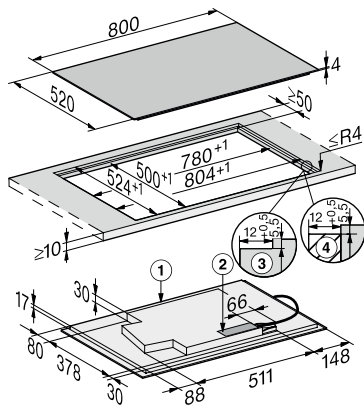

KM 7879 FL

Losse inductiekookplaat

met TempControl voor perfecte braadresultaten

EAN: 4002516437673 / Materiaalnummer: 11753930 /
Oud Materiaalnummer: 26787970BNE

Stop&Go-functie	•
Recall-functie	•
TempControl	•
Automatisch uitschakelen	•
Warmhouden Plus	•
Individuele instelmogelijkheden (bijvoorbeeld geluidssignalen)	•
Schoonmaakfunctie	•
Kookwekker	•
Efficiëntie en duurzaamheid	
Stroomverbruik in de uitstand in W	0,5
Stroomverbruik in de stand-bymodus in W	1,0
Stroomverbruik in netwerkgebonden stand-by in W	2,0
Tijdsduur tot automatisch schakelen in uitstand in min.	20
Tijdsduur tot automatisch schakelen in stand-by in min.	20
Tijdsduur tot automatisch schakelen in netwerkgebonden stand-by in min.	20
Onderhoudscomfort	
Eenvoudig te reinigen keramisch glas	•
Veiligheid	
Veiligheidsuitschakeling	•
Vergrendelingsfunctie	•
Vergrendeling	•
Geïntegreerde koelventilator	•
Oververhittingsbeveiliging	•
Restwarmte-indicatie	•
Technische gegevens	
Afmetingen in mm (breedte)	800
Afmetingen in mm (hoogte)	51
Afmetingen in mm (diepte)	492
Afmetingen uitsparing in mm (breedte) bij aansluitende inbouw	780
Afmetingen uitsparing in mm (diepte) bij aansluitende inbouw	500
Inbouwhoogte inclusief aansluitkast in mm	51
Interne afmetingen uitsparing buiten in mm (breedte) bij vlakke inbouw	780
Interne afmetingen uitsparing buiten in mm (diepte) bij vlakke inbouw	500
Gewicht in kg	12
Externe afmetingen uitsparing buiten in mm (breedte) bij vlakke inbouw	804
Externe afmetingen uitsparing buiten in mm (diepte) bij vlakke inbouw	524
Totale aansluitwaarde in kW	7,30
Lengte van de aansluitkabel in m	1,4
Spanning in V	230
Frequentie in Hz	50-60
Bijbehorende accessoires	
Aansluitkabel	Ja

KM 7879 FL

Losse inductiekookplaat
met TempControl voor perfecte braadresultaten

KM7679FL, KM7879FL, KM7679-1FL, flush (Installation drawing)

KM7679 FL, KM7679-1FL, KM7879FL, overlying (installation drawing)