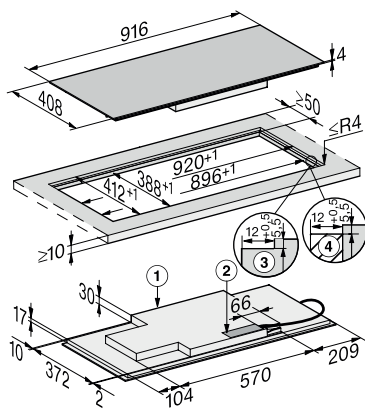

KM 7689 FL

Losse inductiekookplaat

in panoramadesign en met TempControl voor perfecte braadresultaten

EAN: 4002516437864 / Materiaalnummer: 11753880 /
Oud Materiaalnummer: 26768970BNE

Stop&Go-functie	•
Recall-functie	•
TempControl	•
Automatisch uitschakelen	•
Warmhouden Plus	•
Individuele instelmogelijkheden (bijvoorbeeld geluidssignalen)	•
Schoonmaakfunctie	•
Kookwekker	•
Efficiëntie en duurzaamheid	
Stroomverbruik in de uitstand in W	0,5
Stroomverbruik in de stand-bymodus in W	1,0
Stroomverbruik in netwerkgebonden stand-by in W	2,0
Tijdsduur tot automatisch schakelen in uitstand in min.	20
Tijdsduur tot automatisch schakelen in stand-by in min.	20
Tijdsduur tot automatisch schakelen in netwerkgebonden stand-by in min.	20
Onderhoudscomfort	
Eenvoudig te reinigen keramisch glas	•
Veiligheid	
Veiligheidsuitschakeling	•
Vergrendelingsfunctie	•
Vergrendeling	•
Geïntegreerde koelventilator	•
Oververhittingsbeveiliging	•
Restwarmte-indicatie	•
Technische gegevens	
Afmetingen in mm (breedte)	916
Afmetingen in mm (hoogte)	51
Afmetingen in mm (diepte)	520
Afmetingen uitsparing in mm (breedte) bij aansluitende inbouw	886
Afmetingen uitsparing in mm (diepte) bij aansluitende inbouw	386
Inbouwhoogte inclusief aansluitkast in mm	51
Interne afmetingen uitsparing buiten in mm (breedte) bij vlakke inbouw	896
Interne afmetingen uitsparing buiten in mm (diepte) bij vlakke inbouw	388
Gewicht in kg	12
Externe afmetingen uitsparing buiten in mm (breedte) bij vlakke inbouw	920
Externe afmetingen uitsparing buiten in mm (diepte) bij vlakke inbouw	412
Totale aansluitwaarde in kW	7,30
Lengte van de aansluitkabel in m	1,4
Spanning in V	230
Frequentie in Hz	50-60
Bijbehorende accessoires	
Aansluitkabel	Ja

KM 7689 FL

Losse inductiekookplaat

in panoramadesign en met TempControl voor perfecte braadresultaten

KM 7689 FL, overlying (installation drawing)

KM 7689 FL, flush (installation drawing)