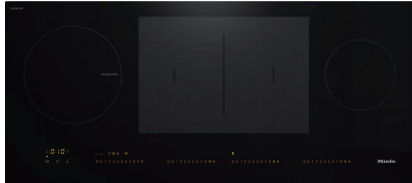

KM 7689 FL

Losse inductiekookplaat

in panoramadesign en met TempControl voor perfecte braadresultaten

EAN: 4002516437864 / Materiaalnummer: 11753880 /
Oud Materiaalnummer: 26768970BNE

Stop&Go-functie	•
Recall-functie	•
TempControl	•
Automatisch uitschakelen	•
Warmhouden Plus	•
Individuele instelmogelijkheden (bijvoorbeeld geluidssignalen)	•
Schoonmaakfunctie	•
Kookwekker	•
Efficiëntie en duurzaamheid	
Stroomverbruik in de uitstand in W	0,5
Stroomverbruik in de stand-bymodus in W	1,0
Stroomverbruik in netwerkgebonden stand-by in W	2,0
Tijdsduur tot automatisch schakelen in uitstand in min.	20
Tijdsduur tot automatisch schakelen in stand-by in min.	20
Tijdsduur tot automatisch schakelen in netwerkgebonden stand-by in min.	20
Onderhoudscomfort	
Eenvoudig te reinigen keramisch glas	•
Veiligheid	
Veiligheidsuitschakeling	•
Vergrendelingsfunctie	•
Vergrendeling	•
Geïntegreerde koelventilator	•
Oververhittingsbeveiliging	•
Restwarmte-indicatie	•
Technische gegevens	
Afmetingen in mm (breedte)	916
Afmetingen in mm (hoogte)	51
Afmetingen in mm (diepte)	520
Afmetingen uitsparing in mm (breedte) bij aansluitende inbouw	886
Afmetingen uitsparing in mm (diepte) bij aansluitende inbouw	386
Inbouwhoogte inclusief aansluitkast in mm	51
Interne afmetingen uitsparing buiten in mm (breedte) bij vlakke inbouw	896
Interne afmetingen uitsparing buiten in mm (diepte) bij vlakke inbouw	388
Gewicht in kg	12
Externe afmetingen uitsparing buiten in mm (breedte) bij vlakke inbouw	920
Externe afmetingen uitsparing buiten in mm (diepte) bij vlakke inbouw	412
Totale aansluitwaarde in kW	7,30
Lengte van de aansluitkabel in m	1,4
Spanning in V	230
Frequentie in Hz	50-60
Bijbehorende accessoires	
Aansluitkabel	Ja