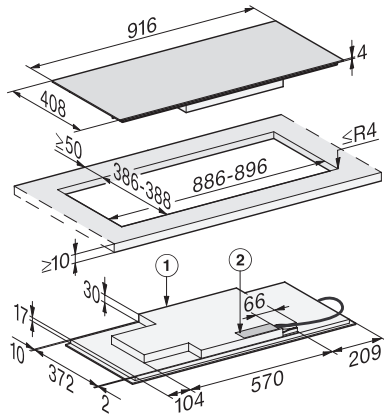

KM 7689 FL

Losse inductiekookplaat

in panoramadesign en met TempControl voor perfecte braadresultaten

EAN: 4002516437864 / Materiaalnummer: 11753880 /
Oud Materiaalnummer: 26768970BNE

Stop&Go-functie	•
Recall-functie	•
TempControl	•
Automatisch uitschakelen	•
Warmhouden Plus	•
Individuele instelmogelijkheden (bijvoorbeeld geluidssignalen)	•
Schoonmaakfunctie	•
Kookwekker	•
Efficiëntie en duurzaamheid	
Stroomverbruik in de uitstand in W	0,5
Stroomverbruik in de stand-bymodus in W	1,0
Stroomverbruik in netwerkgebonden stand-by in W	2,0
Tijdsduur tot automatisch schakelen in uitstand in min.	20
Tijdsduur tot automatisch schakelen in stand-by in min.	20
Tijdsduur tot automatisch schakelen in netwerkgebonden stand-by in min.	20
Onderhoudscomfort	
Eenvoudig te reinigen keramisch glas	•
Veiligheid	
Veiligheidsuitschakeling	•
Vergrendelingsfunctie	•
Vergrendeling	•
Geïntegreerde koelventilator	•
Oververhittingsbeveiliging	•
Restwarmte-indicatie	•
Technische gegevens	
Afmetingen in mm (breedte)	916
Afmetingen in mm (hoogte)	51
Afmetingen in mm (diepte)	520
Afmetingen uitsparing in mm (breedte) bij aansluitende inbouw	886
Afmetingen uitsparing in mm (diepte) bij aansluitende inbouw	386
Inbouwhoogte inclusief aansluitkast in mm	51
Interne afmetingen uitsparing buiten in mm (breedte) bij vlakke inbouw	896
Interne afmetingen uitsparing buiten in mm (diepte) bij vlakke inbouw	388
Gewicht in kg	12
Externe afmetingen uitsparing buiten in mm (breedte) bij vlakke inbouw	920
Externe afmetingen uitsparing buiten in mm (diepte) bij vlakke inbouw	412
Totale aansluitwaarde in kW	7,30
Lengte van de aansluitkabel in m	1,4
Spanning in V	230
Frequentie in Hz	50-60
Bijbehorende accessoires	
Aansluitkabel	Ja

KM 7689 FL

Losse inductiekookplaat

in panoramadesign en met TempControl voor perfecte braadresultaten

KM 7689 FL, overlying (installation drawing)

KM 7689 FL, flush (installation drawing)