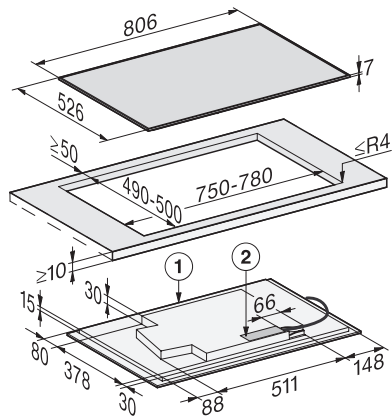

KM 7679 FR

Losse inductiekookplaat

met TempControl voor perfecte braadresultaten

EAN: 4002516437857 / Materiaalnummer: 11753830 /

Oud Materiaalnummer: 26767900BNE

Stop&Go-functie	•
Recall-functie	•
TempControl	•
Automatisch uitschakelen	•
Warmhouden Plus	•
Individuele instelmogelijkheden (bijvoorbeeld geluidssignalen)	•
Schoonmaakfunctie	•
Kookwekker	•
<b>Efficiëntie en duurzaamheid</b>	
Stroomverbruik in de uitstand in W	0,5
Stroomverbruik in de stand-bymodus in W	1,0
Stroomverbruik in netwerkgebonden stand-by in W	2,0
Tijdsduur tot automatisch schakelen in uitstand in min.	20
Tijdsduur tot automatisch schakelen in stand-by in min.	20
Tijdsduur tot automatisch schakelen in netwerkgebonden stand-by in min.	20
<b>Onderhoudscomfort</b>	
Eenvoudig te reinigen keramisch glas	•
<b>Veiligheid</b>	
Veiligheidsuitschakeling	•
Vergrendelingsfunctie	•
Vergrendeling	•
Geïntegreerde koelventilator	•
Oververhittingsbeveiliging	•
Restwarmte-indicatie	•
<b>Technische gegevens</b>	
Afmetingen in mm (breedte)	806
Afmetingen in mm (hoogte)	52
Afmetingen in mm (diepte)	526
Afmetingen uitsparing in mm (breedte) bij aansluitende inbouw	750
Afmetingen uitsparing in mm (diepte) bij aansluitende inbouw	490
Inbouwhoogte inclusief aansluitkast in mm	45
Gewicht in kg	13
Totale aansluitwaarde in kW	7,30
Lengte van de aansluitkabel in m	1,4
Spanning in V	230
Frequentie in Hz	50-60
<b>Bijbehorende accessoires</b>	
Aansluitkabel	Ja

KM 7679 FR  
Losse inductiekookplaat  
met TempControl voor perfecte braadresultaten

KM 7679 FR (Installation drawing)