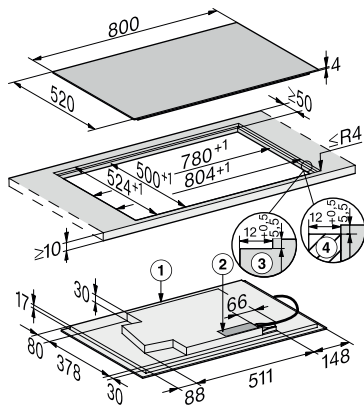

KM 7679 FL

Losse inductiekookplaat

met TempControl voor perfecte braadresultaten

EAN: 4002516437840 / Materiaalnummer: 11753820 /
Oud Materiaalnummer: 26767970BNE

Warmhouden	•
Stop&Go-functie	•
Recall-functie	•
TempControl	•
Automatisch uitschakelen	•
Warmhouden Plus	•
Individuele instelmogelijkheden (bijvoorbeeld geluidssignalen)	•
Schoonmaakfunctie	•
Kookwekker	•
Efficiëntie en duurzaamheid	
Stroomverbruik in de uitstand in W	0,5
Stroomverbruik in de stand-bymodus in W	1,0
Stroomverbruik in netwerkgebonden stand-by in W	2,0
Tijdsduur tot automatisch schakelen in uitstand in min.	20
Tijdsduur tot automatisch schakelen in stand-by in min.	20
Tijdsduur tot automatisch schakelen in netwerkgebonden stand-by in min.	20
Onderhoudscomfort	
Eenvoudig te reinigen keramisch glas	•
Veiligheid	
Veiligheidsuitschakeling	•
Vergrendelingsfunctie	•
Vergrendeling	•
Geïntegreerde koelventilator	•
Oververhittingsbeveiliging	•
Restwarmte-indicatie	•
Technische gegevens	
Afmetingen in mm (breedte)	800
Afmetingen in mm (hoogte)	51
Afmetingen in mm (diepte)	520
Afmetingen uitsparing in mm (breedte) bij aansluitende inbouw	780
Afmetingen uitsparing in mm (diepte) bij aansluitende inbouw	500
Inbouwhoogte inclusief aansluitkast in mm	45
Interne afmetingen uitsparing buiten in mm (breedte) bij vlakke inbouw	780
Interne afmetingen uitsparing buiten in mm (diepte) bij vlakke inbouw	500
Gewicht in kg	13
Externe afmetingen uitsparing buiten in mm (breedte) bij vlakke inbouw	804
Externe afmetingen uitsparing buiten in mm (diepte) bij vlakke inbouw	524
Totale aansluitwaarde in kW	7,30
Lengte van de aansluitkabel in m	1,4
Spanning in V	230
Frequentie in Hz	50-60
Bijbehorende accessoires	
Aansluitkabel	Ja

KM 7679 FL

Losse inductiekookplaat

met TempControl voor perfecte braadresultaten

KM7679FL, KM7879FL, KM7679-1FL, flush (Installation drawing)

KM7679 FL, KM7679-1FL, KM7879FL, overlying (installation drawing)