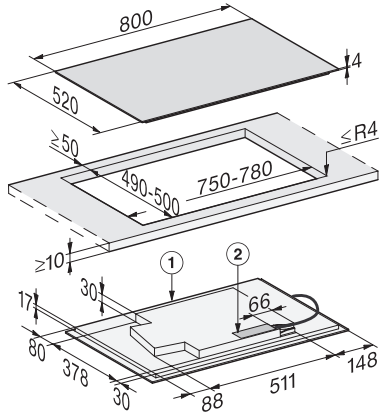

KM 7679 FL

Losse inductiekookplaat

met TempControl voor perfecte braadresultaten

EAN: 4002516437840 / Materiaalnummer: 11753820 /
Oud Materiaalnummer: 26767970BNE

Warmhouden	•
Stop&Go-functie	•
Recall-functie	•
TempControl	•
Automatisch uitschakelen	•
Warmhouden Plus	•
Individuele instelmogelijkheden (bijvoorbeeld geluidssignalen)	•
Schoonmaakfunctie	•
Kookwekker	•
Efficiëntie en duurzaamheid	
Stroomverbruik in de uitstand in W	0,5
Stroomverbruik in de stand-bymodus in W	1,0
Stroomverbruik in netwerkgebonden stand-by in W	2,0
Tijdsduur tot automatisch schakelen in uitstand in min.	20
Tijdsduur tot automatisch schakelen in stand-by in min.	20
Tijdsduur tot automatisch schakelen in netwerkgebonden stand-by in min.	20
Onderhoudscomfort	
Eenvoudig te reinigen keramisch glas	•
Veiligheid	
Veiligheidsuitschakeling	•
Vergrendelingsfunctie	•
Vergrendeling	•
Geïntegreerde koelventilator	•
Oververhittingsbeveiliging	•
Restwarmte-indicatie	•
Technische gegevens	
Afmetingen in mm (breedte)	800
Afmetingen in mm (hoogte)	51
Afmetingen in mm (diepte)	520
Afmetingen uitsparing in mm (breedte) bij aansluitende inbouw	780
Afmetingen uitsparing in mm (diepte) bij aansluitende inbouw	500
Inbouwhoogte inclusief aansluitkast in mm	45
Interne afmetingen uitsparing buiten in mm (breedte) bij vlakke inbouw	780
Interne afmetingen uitsparing buiten in mm (diepte) bij vlakke inbouw	500
Gewicht in kg	13
Externe afmetingen uitsparing buiten in mm (breedte) bij vlakke inbouw	804
Externe afmetingen uitsparing buiten in mm (diepte) bij vlakke inbouw	524
Totale aansluitwaarde in kW	7,30
Lengte van de aansluitkabel in m	1,4
Spanning in V	230
Frequentie in Hz	50-60
Bijbehorende accessoires	
Aansluitkabel	Ja

KM 7679 FL

Losse inductiekookplaat

met TempControl voor perfecte braadresultaten

KM7679FL, KM7879FL, KM7679-1FL, flush (Installation drawing)

KM7679 FL, KM7679-1FL, KM7879FL, overlying (installation drawing)