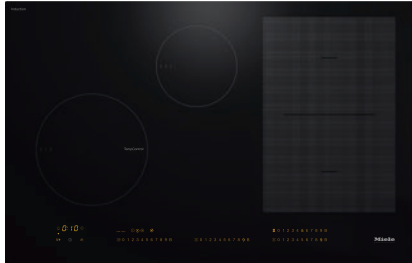

KM 7679 FL

Losse inductiekookplaat

met TempControl voor perfecte braadresultaten

EAN: 4002516437840 / Materiaalnummer: 11753820 /
Oud Materiaalnummer: 26767970BNE

Warmhouden	•
Stop&Go-functie	•
Recall-functie	•
TempControl	•
Automatisch uitschakelen	•
Warmhouden Plus	•
Individuele instelmogelijkheden (bijvoorbeeld geluidssignalen)	•
Schoonmaakfunctie	•
Kookwekker	•
Efficiëntie en duurzaamheid	
Stroomverbruik in de uitstand in W	0,5
Stroomverbruik in de stand-bymodus in W	1,0
Stroomverbruik in netwerkgebonden stand-by in W	2,0
Tijdsduur tot automatisch schakelen in uitstand in min.	20
Tijdsduur tot automatisch schakelen in stand-by in min.	20
Tijdsduur tot automatisch schakelen in netwerkgebonden stand-by in min.	20
Onderhoudscomfort	
Eenvoudig te reinigen keramisch glas	•
Veiligheid	
Veiligheidsuitschakeling	•
Vergrendelingsfunctie	•
Vergrendeling	•
Geïntegreerde koelventilator	•
Oververhittingsbeveiliging	•
Restwarmte-indicatie	•
Technische gegevens	
Afmetingen in mm (breedte)	800
Afmetingen in mm (hoogte)	51
Afmetingen in mm (diepte)	520
Afmetingen uitsparing in mm (breedte) bij aansluitende inbouw	780
Afmetingen uitsparing in mm (diepte) bij aansluitende inbouw	500
Inbouwhoogte inclusief aansluitkast in mm	45
Interne afmetingen uitsparing buiten in mm (breedte) bij vlakke inbouw	780
Interne afmetingen uitsparing buiten in mm (diepte) bij vlakke inbouw	500
Gewicht in kg	13
Externe afmetingen uitsparing buiten in mm (breedte) bij vlakke inbouw	804
Externe afmetingen uitsparing buiten in mm (diepte) bij vlakke inbouw	524
Totale aansluitwaarde in kW	7,30
Lengte van de aansluitkabel in m	1,4
Spanning in V	230
Frequentie in Hz	50-60
Bijbehorende accessoires	
Aansluitkabel	Ja