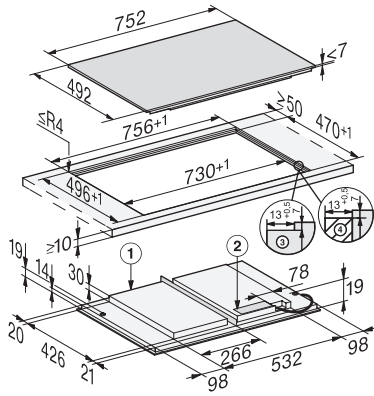

•

Restwarmte-indicatie

•

Technische gegevens

Afmetingen (h x b x d) in mm

51 x 752 x 492

Afmetingen in mm (breedte)

752

Afmetingen in mm (hoogte)

51

Afmetingen in mm (diepte)

492

Inbouwhoogte inclusief aansluitkast in mm

51

Interne afmetingen uitsparing buiten in mm (breedte) bij vlakke inbouw

730

Interne afmetingen uitsparing buiten in mm (diepte) bij vlakke inbouw

470

Gewicht in kg

16

Externe afmetingen uitsparing buiten in mm (breedte) bij vlakke inbouw

756

Externe afmetingen uitsparing buiten in mm (diepte) bij vlakke inbouw

50-60

Bijbehorende accessoires

Aansluitkabel

Ja

KM 7617 FX

Losse inductiekookplaat

met 752 mm breedte en volledige inductie rondom voor grote flexibiliteit

KM 7617 FX – flush (installation drawings)