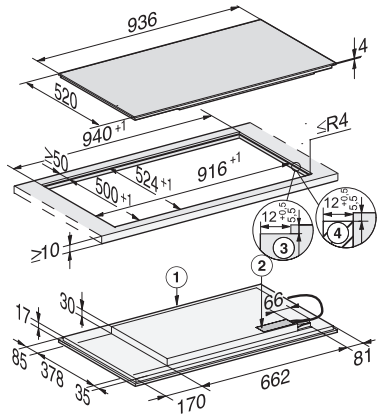

KM 7594 FL
 Losse inductiekookplaat
 met 2 PowerFlex-kookvlakken voor maximaal vermogen

EAN: 4002516437734 / Materiaalnummer: 11753780 /
 Oud Materiaalnummer: 26759470BNE

Warmhouden	•
Stop&Go-functie	•
Recall-functie	•
Automatisch uitschakelen	•
Individuele instelmogelijkheden (bijvoorbeeld geluidssignalen)	•
Schoonmaakfunctie	•
Kookwekker	•
Efficiëntie en duurzaamheid	
Stroomverbruik in de uitstand in W	0,5
Stroomverbruik in de stand-bymodus in W	1,0
Stroomverbruik in netwerkgebonden stand-by in W	2,0
Tijdsduur tot automatisch schakelen in uitstand in min.	20
Tijdsduur tot automatisch schakelen in stand-by in min.	20
Tijdsduur tot automatisch schakelen in netwerkgebonden stand-by in min.	20
Onderhoudscomfort	
Eenvoudig te reinigen keramisch glas	•
Veiligheid	
Veiligheidsuitschakeling	•
Vergrendelingsfunctie	•
Vergrendeling	•
Geïntegreerde koelventilator	•
Oververhittingsbeveiliging	•
Restwarmte-indicatie	•
Technische gegevens	
Afmetingen in mm (breedte)	936
Afmetingen in mm (hoogte)	51
Afmetingen in mm (diepte)	520
Afmetingen uitsparing in mm (breedte) bij aansluitende inbouw	916
Afmetingen uitsparing in mm (diepte) bij aansluitende inbouw	500
Inbouwhoogte inclusief aansluitkast in mm	51
Interne afmetingen uitsparing buiten in mm (breedte) bij vlakke inbouw	916
Interne afmetingen uitsparing buiten in mm (diepte) bij vlakke inbouw	500
Gewicht in kg	16
Externe afmetingen uitsparing buiten in mm (breedte) bij vlakke inbouw	940
Externe afmetingen uitsparing buiten in mm (diepte) bij vlakke inbouw	524
Totale aansluitwaarde in kW	11,00
Lengte van de aansluitkabel in m	1,4
Spanning in V	230
Frequentie in Hz	50-60
Bijbehorende accessoires	
Aansluitkabel	Ja

KM 7594 FL

Losse inductiekookplaat

met 2 PowerFlex-kookvlakken voor maximaal vermogen

KM7594FL, KM7594-2FL (Installation drawings)

KM7594FL, KM7594-2FL (Installation drawing)