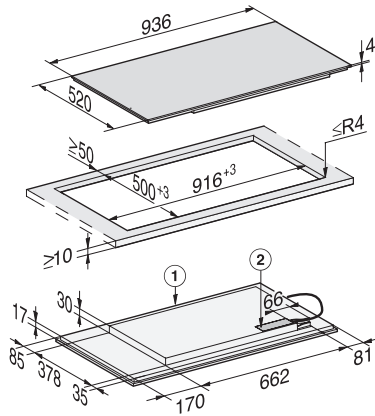

KM 7594 FL
 Losse inductiekookplaat
 met 2 PowerFlex-kookvlakken voor maximaal vermogen

EAN: 4002516437734 / Materiaalnummer: 11753780 /
 Oud Materiaalnummer: 26759470BNE

Warmhouden	•
Stop&Go-functie	•
Recall-functie	•
Automatisch uitschakelen	•
Individuele instelmogelijkheden (bijvoorbeeld geluidssignalen)	•
Schoonmaakfunctie	•
Kookwekker	•
Efficiëntie en duurzaamheid	
Stroomverbruik in de uitstand in W	0,5
Stroomverbruik in de stand-bymodus in W	1,0
Stroomverbruik in netwerkgebonden stand-by in W	2,0
Tijdsduur tot automatisch schakelen in uitstand in min.	20
Tijdsduur tot automatisch schakelen in stand-by in min.	20
Tijdsduur tot automatisch schakelen in netwerkgebonden stand-by in min.	20
Onderhoudscomfort	
Eenvoudig te reinigen keramisch glas	•
Veiligheid	
Veiligheidsuitschakeling	•
Vergrendelingsfunctie	•
Vergrendeling	•
Geïntegreerde koelventilator	•
Oververhittingsbeveiliging	•
Restwarmte-indicatie	•
Technische gegevens	
Afmetingen in mm (breedte)	936
Afmetingen in mm (hoogte)	51
Afmetingen in mm (diepte)	520
Afmetingen uitsparing in mm (breedte) bij aansluitende inbouw	916
Afmetingen uitsparing in mm (diepte) bij aansluitende inbouw	500
Inbouwhoogte inclusief aansluitkast in mm	51
Interne afmetingen uitsparing buiten in mm (breedte) bij vlakke inbouw	916
Interne afmetingen uitsparing buiten in mm (diepte) bij vlakke inbouw	500
Gewicht in kg	16
Externe afmetingen uitsparing buiten in mm (breedte) bij vlakke inbouw	940
Externe afmetingen uitsparing buiten in mm (diepte) bij vlakke inbouw	524
Totale aansluitwaarde in kW	11,00
Lengte van de aansluitkabel in m	1,4
Spanning in V	230
Frequentie in Hz	50-60
Bijbehorende accessoires	
Aansluitkabel	Ja

KM 7594 FL

Losse inductiekookplaat

met 2 PowerFlex-kookvlakken voor maximaal vermogen

KM7594FL, KM7594-2FL (Installation drawings)

KM7594FL, KM7594-2FL (Installation drawing)