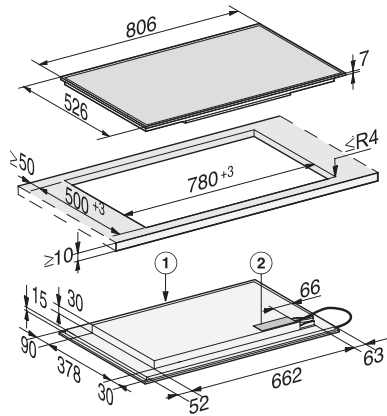

KM 7575 FR

Losse inductiekookplaat

met 3 PowerFlex-kookvlakken voor maximaal vermogen

EAN: 4002516437833 / Materiaalnummer: 11753750 /

Oud Materiaalnummer: 26757500BNE

Stop&Go-functie	•
Recall-functie	•
Automatisch uitschakelen	•
Individuele instelmogelijkheden (bijvoorbeeld geluidssignalen)	•
Schoonmaakfunctie	•
Kookwekker	•
<b>Efficiëntie en duurzaamheid</b>	
Stroomverbruik in de uitstand in W	0,5
Stroomverbruik in de stand-bymodus in W	1,0
Stroomverbruik in netwerkgebonden stand-by in W	2,0
Tijdsduur tot automatisch schakelen in uitstand in min.	20
Tijdsduur tot automatisch schakelen in stand-by in min.	20
Tijdsduur tot automatisch schakelen in netwerkgebonden stand-by in min.	20
<b>Onderhoudscomfort</b>	
Eenvoudig te reinigen keramisch glas	•
<b>Veiligheid</b>	
Veiligheidsuitschakeling	•
Vergrendelingsfunctie	•
Vergrendeling	•
Geïntegreerde koelventilator	•
Oververhittingsbeveiliging	•
Restwarmte-indicatie	•
<b>Technische gegevens</b>	
Afmetingen in mm (breedte)	806
Afmetingen in mm (hoogte)	52
Afmetingen in mm (diepte)	526
Afmetingen uitsparing in mm (breedte) bij aansluitende inbouw	780
Afmetingen uitsparing in mm (diepte) bij aansluitende inbouw	500
Inbouwhoogte inclusief aansluitkast in mm	45
Gewicht in kg	16
Totale aansluitwaarde in kW	11,00
Lengte van de aansluitkabel in m	1,4
Spanning in V	230
Frequentie in Hz	50-60
<b>Bijbehorende accessoires</b>	
Aansluitkabel	Ja

KM 7575 FR  
Losse inductiekookplaat  
met 3 PowerFlex-kookvlakken voor maximaal vermogen

KM 7575 FR (installation drawing)