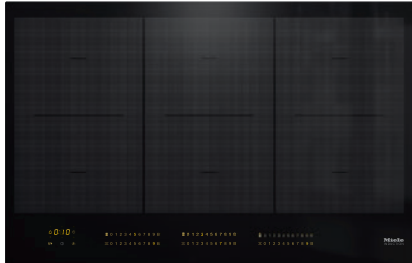

KM 7575 FL  
 Losse inductiekookplaat  
 met 3 PowerFlex-kookvlakken voor maximaal vermogen

- Intuïtieve snelle keuze via een cijferreeks – SmartSelect
- 6 kookzones incl. 3 krachtige PowerFlex-kookvlakken
- In 800 mm breed voor opliggende of vlakke inbouw
- Kortste aankooktijden – TwinBooster
- Communicatie met de dampkap – automatische functie Con@ctivity

EAN: 4002516437826 / Materiaalnummer: 11753740 /  
 Oud Materiaalnummer: 26757570BNE

<b>Verwarmingsoort</b>	
Verwarmingsoort	Inductie
<b>Model</b>	
Onafhankelijk van fornuis	•
<b>Design</b>	
Elegant oppervlak van keramisch glas	•
Vlakke inbouw	•
Kleur van het keramisch glas	Zwart
Opliggende inbouw	•
Te combineren met SmartLine	•
<b>Uitvoering kookzone</b>	
Aantal kookzones	6
Aantal kookvelden	3
Maximaal aantal pannen/potten	6
<b>PowerFlex-kookzones</b>	
Aantal	6
Soort	PowerFlex kookzone
Diameter in mm	Ø 150 – 230
Vermogen in W	2100
Booster in W	3000
TwinBooster in W	3650
<b>1e kookzone/kookvlak</b>	
Positie	Links
Soort	PowerFlex-vergroting
Afmetingen in mm	230x390
Max. booster Vermogen in W	3400
Max. vermogen in W	3150
Max. TwinBooster-vermogen in W	3650
<b>2e kookzone/kookvlak</b>	
Positie	Midden
Soort	PowerFlex-vergroting
Afmetingen in mm	230x390
Max. booster Vermogen in W	4800
Max. vermogen in W	3400
Max. TwinBooster-vermogen in W	7300
<b>3e kookzone/kookvlak</b>	
Positie	Rechts
Soort	PowerFlex-vergroting
Afmetingen in mm	230x390
Max. booster Vermogen in W	4800
Max. vermogen in W	3400
Max. TwinBooster-vermogen in W	7300
<b>Bedieningsgemak</b>	
Miele@home	•
Bediening via sensortoetsen	Smart Select
Automatische functie Con@ctivity 3.0	•
Pan- en pangrootteherkenning	•
Indicatiekleur	Geel
Kookstartautomaat	•
Permanente panherkenning	•