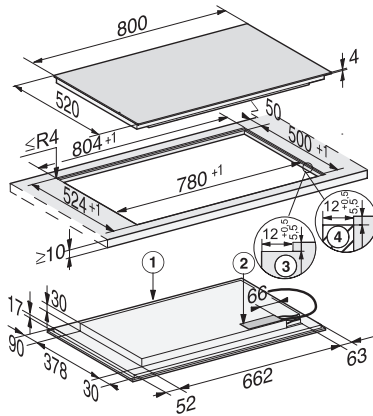

KM 7575 FL  
 Losse inductiekookplaat  
 met 3 PowerFlex-kookvlakken voor maximaal vermogen

EAN: 4002516437826 / Materiaalnummer: 11753740 /  
 Oud Materiaalnummer: 26757570BNE

Warmhouden	•
Stop&Go-functie	•
Recall-functie	•
Automatisch uitschakelen	•
Individuele instelmogelijkheden (bijvoorbeeld geluidssignalen)	•
Schoonmaakfunctie	•
Kookwekker	•
<b>Efficiëntie en duurzaamheid</b>	
Stroomverbruik in de uitstand in W	0,5
Stroomverbruik in de stand-bymodus in W	1,0
Stroomverbruik in netwerkgebonden stand-by in W	2,0
Tijdsduur tot automatisch schakelen in uitstand in min.	20
Tijdsduur tot automatisch schakelen in stand-by in min.	20
Tijdsduur tot automatisch schakelen in netwerkgebonden stand-by in min.	20
<b>Onderhoudscomfort</b>	
Eenvoudig te reinigen keramisch glas	•
<b>Veiligheid</b>	
Veiligheidsuitschakeling	•
Vergrendelingsfunctie	•
Vergrendeling	•
Geïntegreerde koelventilator	•
Oververhittingsbeveiliging	•
Restwarmte-indicatie	•
<b>Technische gegevens</b>	
Afmetingen in mm (breedte)	800
Afmetingen in mm (hoogte)	51
Afmetingen in mm (diepte)	520
Afmetingen uitsparing in mm (breedte) bij aansluitende inbouw	780
Afmetingen uitsparing in mm (diepte) bij aansluitende inbouw	500
Inbouwhoogte inclusief aansluitkast in mm	51
Interne afmetingen uitsparing buiten in mm (breedte) bij vlakke inbouw	780
Interne afmetingen uitsparing buiten in mm (diepte) bij vlakke inbouw	500
Gewicht in kg	16
Externe afmetingen uitsparing buiten in mm (breedte) bij vlakke inbouw	804
Externe afmetingen uitsparing buiten in mm (diepte) bij vlakke inbouw	524
Totale aansluitwaarde in kW	11,00
Lengte van de aansluitkabel in m	1,4
Spanning in V	230
Frequentie in Hz	50-60
<b>Bijbehorende accessoires</b>	
Aansluitkabel	Ja

## KM 7575 FL

Losse inductiekookplaat

met 3 PowerFlex-kookvlakken voor maximaal vermogen

KM7575FL, KM7576FL onset (installation drawing)

KM7575FL, KM7576FL flush (installation drawing)