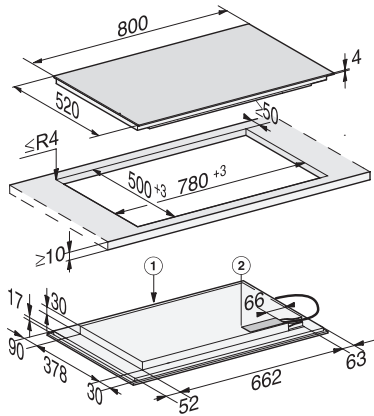

KM 7575 FL  
 Losse inductiekookplaat  
 met 3 PowerFlex-kookvlakken voor maximaal vermogen

EAN: 4002516437826 / Materiaalnummer: 11753740 /  
 Oud Materiaalnummer: 26757570BNE

Warmhouden	•
Stop&Go-functie	•
Recall-functie	•
Automatisch uitschakelen	•
Individuele instelmogelijkheden (bijvoorbeeld geluidssignalen)	•
Schoonmaakfunctie	•
Kookwekker	•
<b>Efficiëntie en duurzaamheid</b>	
Stroomverbruik in de uitstand in W	0,5
Stroomverbruik in de stand-bymodus in W	1,0
Stroomverbruik in netwerkgebonden stand-by in W	2,0
Tijdsduur tot automatisch schakelen in uitstand in min.	20
Tijdsduur tot automatisch schakelen in stand-by in min.	20
Tijdsduur tot automatisch schakelen in netwerkgebonden stand-by in min.	20
<b>Onderhoudscomfort</b>	
Eenvoudig te reinigen keramisch glas	•
<b>Veiligheid</b>	
Veiligheidsuitschakeling	•
Vergrendelingsfunctie	•
Vergrendeling	•
Geïntegreerde koelventilator	•
Oververhittingsbeveiliging	•
Restwarmte-indicatie	•
<b>Technische gegevens</b>	
Afmetingen in mm (breedte)	800
Afmetingen in mm (hoogte)	51
Afmetingen in mm (diepte)	520
Afmetingen uitsparing in mm (breedte) bij aansluitende inbouw	780
Afmetingen uitsparing in mm (diepte) bij aansluitende inbouw	500
Inbouwhoogte inclusief aansluitkast in mm	51
Interne afmetingen uitsparing buiten in mm (breedte) bij vlakke inbouw	780
Interne afmetingen uitsparing buiten in mm (diepte) bij vlakke inbouw	500
Gewicht in kg	16
Externe afmetingen uitsparing buiten in mm (breedte) bij vlakke inbouw	804
Externe afmetingen uitsparing buiten in mm (diepte) bij vlakke inbouw	524
Totale aansluitwaarde in kW	11,00
Lengte van de aansluitkabel in m	1,4
Spanning in V	230
Frequentie in Hz	50-60
<b>Bijbehorende accessoires</b>	
Aansluitkabel	Ja

## KM 7575 FL

Losse inductiekookplaat

met 3 PowerFlex-kookvlakken voor maximaal vermogen

KM7575FL, KM7576FL onset (installation drawing)

KM7575FL, KM7576FL flush (installation drawing)