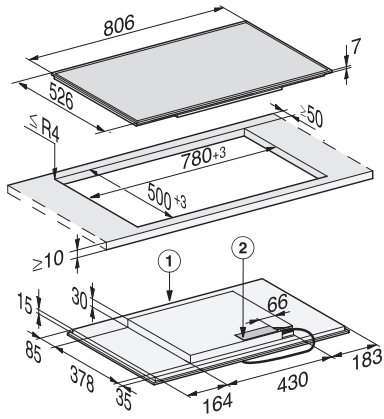

KM 7574 FR
Losse inductiekookplaat
met PowerFlex-kookvlak voor maximaal vermogen

KM 7574 FR (factual image)