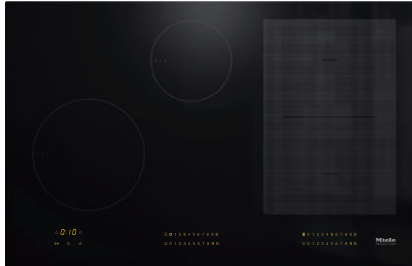

KM 7574 FL
Losse inductiekookplaat
met PowerFlex-kookvlak voor maximaal vermogen

EAN: 4002516437307 / Materiaalnummer: 11753720 /
Oud Materiaalnummer: 26757470BNE

Warmhouden	•
Stop&Go-functie	•
Recall-functie	•
Automatisch uitschakelen	•
Individuele instelmogelijkheden (bijvoorbeeld geluidssignalen)	•
Schoonmaakfunctie	•
Kookwekker	•
Efficiëntie en duurzaamheid	
Stroomverbruik in de uitstand in W	0,5
Stroomverbruik in de stand-bymodus in W	1,0
Stroomverbruik in netwerkgebonden stand-by in W	2,0
Tijdsduur tot automatisch schakelen in uitstand in min.	20
Tijdsduur tot automatisch schakelen in stand-by in min.	20
Tijdsduur tot automatisch schakelen in netwerkgebonden stand-by in min.	20
Onderhoudscomfort	
Eenvoudig te reinigen keramisch glas	•
Veiligheid	
Veiligheidsuitschakeling	•
Vergrendelingsfunctie	•
Vergrendeling	•
Geïntegreerde koelventilator	•
Oververhittingsbeveiliging	•
Restwarmte-indicatie	•
Technische gegevens	
Afmetingen in mm (breedte)	800
Afmetingen in mm (hoogte)	52
Afmetingen in mm (diepte)	526
Afmetingen uitsparing in mm (breedte) bij aansluitende inbouw	780
Afmetingen uitsparing in mm (diepte) bij aansluitende inbouw	500
Inbouwhoogte inclusief aansluitkast in mm	51
Interne afmetingen uitsparing buiten in mm (breedte) bij vlakke inbouw	780
Interne afmetingen uitsparing buiten in mm (diepte) bij vlakke inbouw	500
Gewicht in kg	12
Externe afmetingen uitsparing buiten in mm (breedte) bij vlakke inbouw	804
Externe afmetingen uitsparing buiten in mm (diepte) bij vlakke inbouw	524
Totale aansluitwaarde in kW	7,30
Lengte van de aansluitkabel in m	1,4
Spanning in V	230
Frequentie in Hz	50-60
Bijbehorende accessoires	
Aansluitkabel	Ja