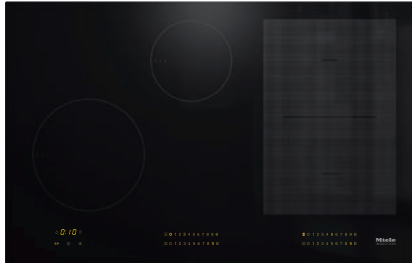

KM 7574 FL  
 Losse inductiekookplaat  
 met PowerFlex-kookvlak voor maximaal vermogen

- Intuïtieve snelle keuze via een cijferreeks – SmartSelect
- 4 kookzones incl. 1 krachtig PowerFlex-kookvlak
- In 800 mm breed voor opliggende of vlakke inbouw
- Kortste aankooktijden – TwinBooster
- Communicatie met de dampkap – automatische functie Con@ctivity

EAN: 4002516437307 / Materiaalnummer: 11753720 /  
 Oud Materiaalnummer: 26757470BNE

<b>Verwarmingssoort</b>	
Verwarmingssoort	Inductie
<b>Model</b>	
Onafhankelijk van fornuis	•
<b>Design</b>	
Elegant oppervlak van keramisch glas	•
Vlakke inbouw	•
Kleur van het keramisch glas	Zwart
Opliggende inbouw	•
Te combineren met SmartLine	•
<b>Uitvoering kookzone</b>	
Aantal kookzones	4
Aantal kookvelden	1
Maximaal aantal pannen/potten	4
<b>PowerFlex-kookzones</b>	
Aantal	2
Soort	PowerFlex kookzone
Diameter in mm	Ø 150 – 230
Vermogen in W	2100
Booster in W	3000
TwinBooster in W	3650
<b>1e kookzone/kookvlak</b>	
Positie	Links voor
Soort	Vario-kookzone
Afmetingen in mm	Ø 160-220
Max. booster Vermogen in W	3000
Max. vermogen in W	2300
Max. TwinBooster-vermogen in W	3650
<b>2e kookzone/kookvlak</b>	
Positie	Midden achter
Soort	Vario-kookzone
Afmetingen in mm	Ø 100-160
Max. booster Vermogen in W	1700
Max. vermogen in W	1400
Max. TwinBooster-vermogen in W	2200
<b>3e kookzone/kookvlak</b>	
Positie	Rechts
Soort	PowerFlex-vergroting
Afmetingen in mm	230x390
Max. booster Vermogen in W	4800
Max. vermogen in W	3400
Max. TwinBooster-vermogen in W	7300
<b>Bedieningsgemak</b>	
Miele@home	•
Bediening via sensortoetsen	Smart Select
Automatische functie Con@ctivity 3.0	•
Pan- en pangrootteherkenning	•
Indicatiekleur	Geel
Kookstartautomaat	•
Permanente panherkenning	•