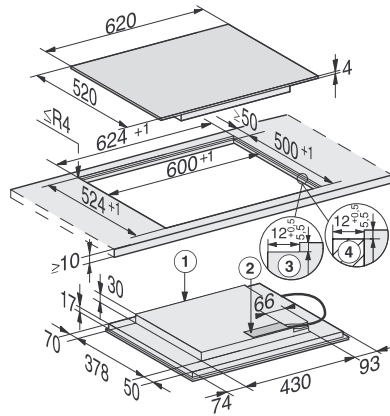

KM7564-1FL, KM7564F flush (installation drawing)