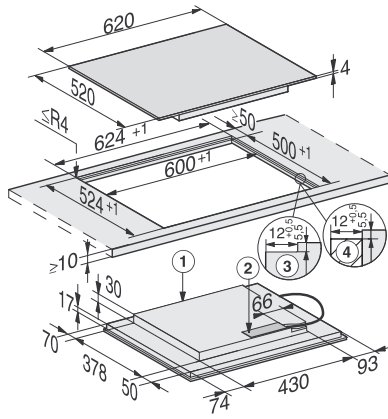

KM 7564 FL
 Losse inductiekookplaat
 met 2 PowerFlex-kookvlakken voor maximaal vermogen

EAN: 4002516437727 / Materiaalnummer: 11753710 /
 Oud Materiaalnummer: 26756470BNE

Schoonmaakfunctie	•
Kookwekker	•
Efficiëntie en duurzaamheid	
Stroomverbruik in de uitstand in W	0,5
Stroomverbruik in de stand-bymodus in W	1,0
Stroomverbruik in netwerkgebonden stand-by in W	2,0
Tijdsduur tot automatisch schakelen in uitstand in min.	20
Tijdsduur tot automatisch schakelen in stand-by in min.	20
Tijdsduur tot automatisch schakelen in netwerkgebonden stand-by in min.	20
Onderhoudscomfort	
Eenvoudig te reinigen keramisch glas	•
Veiligheid	
Veiligheidsuitschakeling	•
Vergrendelingsfunctie	•
Vergrendeling	•
Geïntegreerde koelventilator	•
Oververhittingsbeveiliging	•
Restwarmte-indicatie	•
Technische gegevens	
Afmetingen (h x b x d) in mm	51 x 620 x 520
Afmetingen in mm (breedte)	620
Afmetingen in mm (hoogte)	51
Afmetingen in mm (diepte)	520
Afmetingen uitsparing (b x d) bij naadloos aansluitende inbouw in mm	600/624 x 500/524
Afmetingen uitsparing in mm (breedte) bij aansluitende inbouw	600
Afmetingen uitsparing in mm (diepte) bij aansluitende inbouw	500
Inbouwhoogte inclusief aansluitkast in mm	51
Interne afmetingen uitsparing buiten in mm (breedte) bij vlakke inbouw	600
Interne afmetingen uitsparing buiten in mm (diepte) bij vlakke inbouw	500
Gewicht in kg	11
Externe afmetingen uitsparing buiten in mm (breedte) bij vlakke inbouw	624
Externe afmetingen uitsparing buiten in mm (diepte) bij vlakke inbouw	524
Totale aansluitwaarde in kW	7,30
Lengte van de aansluitkabel in m	1,4
Spanning in V	230
Frequentie in Hz	50-60
Bijbehorende accessoires	
Aansluitkabel	Ja

KM 7564 FL
Losse inductiekookplaat
met 2 PowerFlex-kookvlakken voor maximaal vermogen

KM 6329, KM 7564 (installation drawing)

KM 6329, KM 7564 flush (installation drawing)