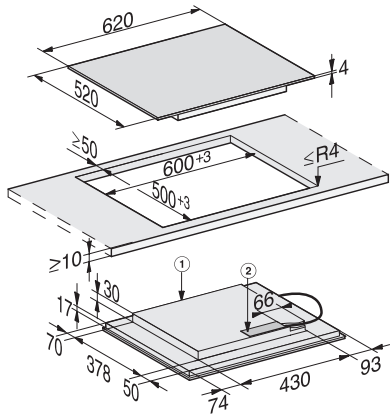

KM 7564 FL
Losse inductiekookplaat
met 2 PowerFlex-kookvlakken voor maximaal vermogen

KM7564-1FL, KM7564FL (installation drawing)