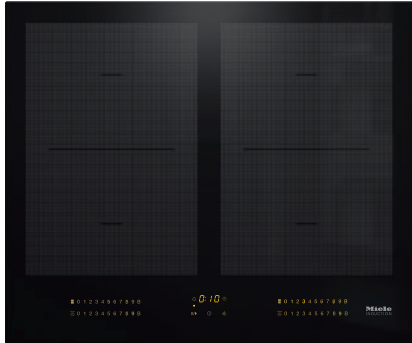

KM 7564 FL
Losse inductiekookplaat
met 2 PowerFlex-kookvlakken voor maximaal vermogen

EAN: 4002516437727 / Materiaalnummer: 11753710 /
Oud Materiaalnummer: 26756470BNE

Kookstartautomaat	•
Warmhouden	•
Individuele instelmogelijkheden (bijvoorbeeld geluidssignalen)	•
Efficiëntie en duurzaamheid	
Stroomverbruik in de uitstand in W	0,5
Stroomverbruik in de stand-bymodus in W	1,0
Stroomverbruik in netwerkgebonden stand-by in W	2,0
Tijdsduur tot automatisch schakelen in uitstand in min.	20
Tijdsduur tot automatisch schakelen in stand-by in min.	20
Tijdsduur tot automatisch schakelen in netwerkgebonden stand-by in min.	20
Onderhoudscomfort	
Eenvoudig te reinigen keramisch glas	•
Veiligheid	
Veiligheidsuitschakeling	•
Vergrendelingsfunctie	•
Vergrendeling	•
Geïntegreerde koelventilator	•
Oververhittingsbeveiliging	•
Restwarmte-indicatie	•
Technische gegevens	
Afmetingen (h x b x d) in mm	51 x 620 x 520
Afmetingen in mm (breedte)	620
Afmetingen in mm (hoogte)	51
Afmetingen in mm (diepte)	520
Afmetingen uitsparing (b x d) bij naadloos aansluitende inbouw in mm	600/624 x 500/524
Afmetingen uitsparing in mm (breedte) bij aansluitende inbouw	600 mm
Afmetingen uitsparing in mm (diepte) bij aansluitende inbouw	500 mm
Inbouwhoogte inclusief aansluitkast in mm	51
Interne afmetingen uitsparing buiten in mm (breedte) bij vlakke inbouw	600
Interne afmetingen uitsparing buiten in mm (diepte) bij vlakke inbouw	500
Gewicht in kg	11
Externe afmetingen uitsparing buiten in mm (breedte) bij vlakke inbouw	624
Externe afmetingen uitsparing buiten in mm (diepte) bij vlakke inbouw	524
Totale aansluitwaarde in kW	7,30
Lengte van de aansluitkabel in m	1,4
Spanning in V	230
Frequentie in Hz	50-60
Bijbehorende accessoires	
Aansluitkabel	Ja