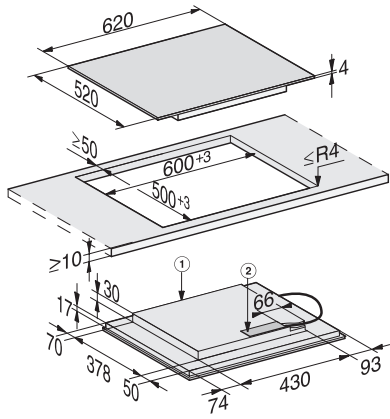

KM 7564 FL
Losse inductiekookplaat
met 2 PowerFlex-kookvlakken voor maximaal vermogen

KM 6329, KM 7564 (installation drawing)