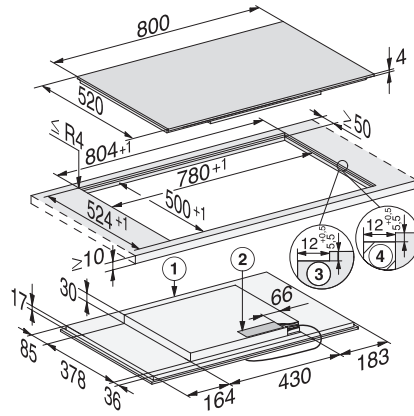

KM 7474 FL flush-fit installation (installation drawing)