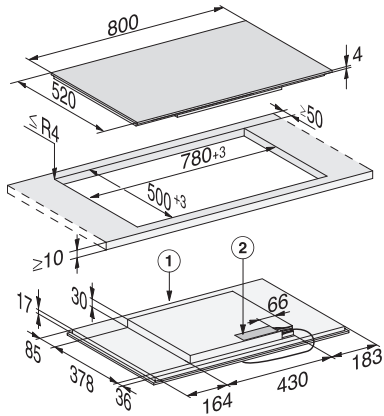

KM 7474 FL
Losse inductiekookplaat
met PowerFlex-kookvlak voor maximaal vermogen

KM 7474 FL (Installation drawing)