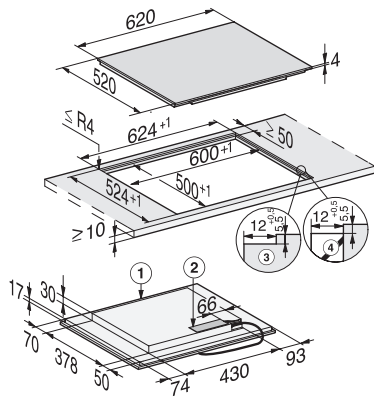

KM 7465 FL
Losse inductiekookplaat
met 2 PowerFlex-kookvlakken voor maximaal vermogen

KM 7464 FL, KM 7465 FL (installation drawings)