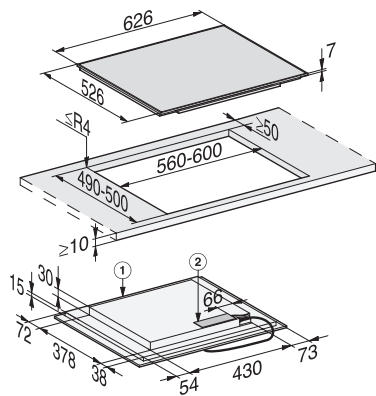

KM 7464 FR
Losse inductiekookplaat
met PowerFlex-kookvlak voor maximaal vermogen

KM7464FR, KM7466FR (installation drawings)