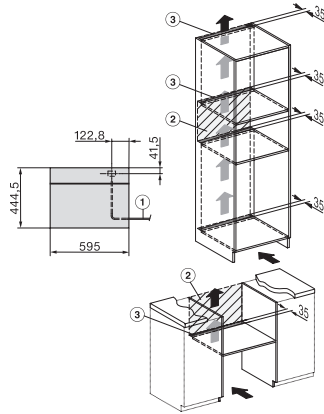

DG 7440

Inbouwstoomoven

voor gezond koken met automatische programma's, netwerk en sous-vide garen.

Installation DG, installation drawing