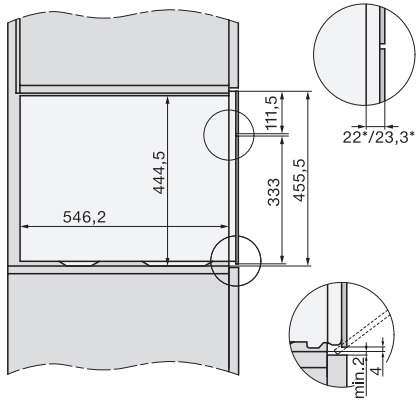

DG 7240

Inbouwstoomoven

voor gezond koken met automatische programma's en connectiviteit.

side view DG DGM, installation drawings

Installation DG, installation drawing