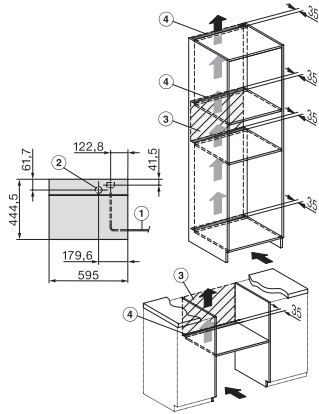

DGM 7440

Stoomoven met microgolven

voor gezond koken en snel opwarmen met connectiviteit.

DGM7340, DGM7440, DGM7640, DGM7840 - installation drawing - GB, AU