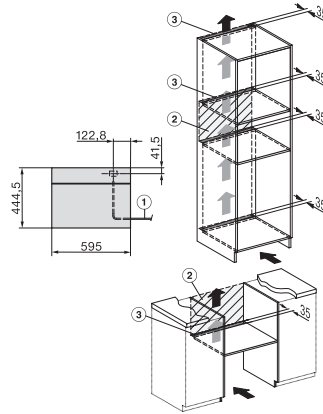

DG 7240

Inbouwstoomoven

voor gezond koken met automatische programma's en connectiviteit.

side view DG DGM, installation drawings

Installation DG, installation drawing