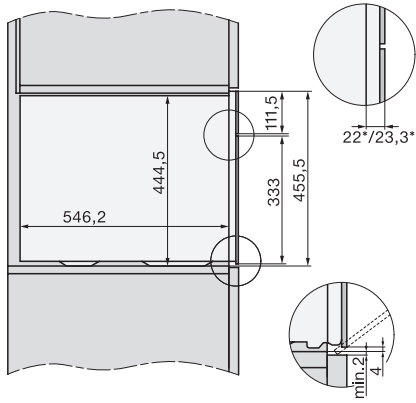

DG 7240

Inbouwstoomoven

voor gezond koken met automatische programma's en connectiviteit.

side view DG DGM, installation drawings