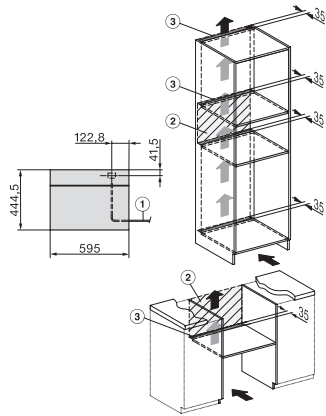

DG 7140

Inbouwstoomoven

voor gezond koken met automatische programma's en connectiviteit.

Installation DG, installation drawing