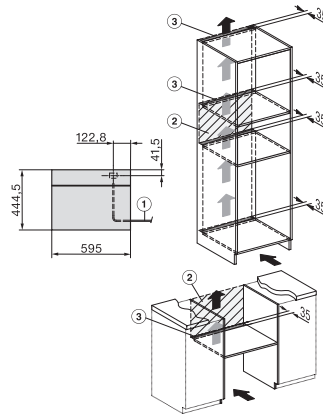

DG 2840

Inbouwstoomoven

voor gezond koken met automatische programma's.

EAN: 4002516422020 / Materiaalnummer: 11708580 /

Oud Materiaalnummer: 23284040BNE

Min. temperaturen stoomovenmodus in °C	40
Max. temperaturen stoomovenmodus in °C	100
Min. nisbreedte in mm	560
Max. nisbreedte in mm	568
Nishoogte min. in mm	450
Nishoogte max. in mm	452
Nisdiepte in mm	550
Afmetingen (b x h x d) in mm	595 x 455 x 569
Toestelbreedte in mm	595
Toestelhoogte in mm	455
Toesteldiepte in mm	569
Gewicht in kg	26,8
Totale aansluitwaarde in kW	3,60
Spanning in V	230
Frequentie in Hz	50-60
Zekering in A	16
Aantal fasen	1
Aansluitkabel met netstekker	•
Lengte van de aansluitkabel in m	2
Bijbehorende accessoires	
Uitneembare bakplaatgeleiders (paar)	1
Geperforeerde roestvrijstalen stoomovenpannen	2
Roestvrijstalen schaal zonder gaatjes DGG 50 40	1
Rooster	1
Opvangschaal DGG 100 40	1
Ontkalkingstabletten	2

DG 2840
Inbouwstoomoven
voor gezond koken met automatische programma's.

side view DG DGM, installation drawings

Installation DG, installation drawing