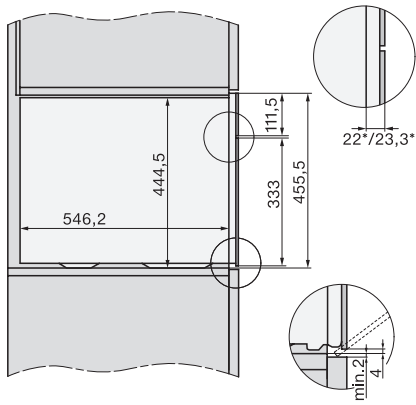

DG 2840

Inbouwstoomoven

voor gezond koken met automatische programma's.

EAN: 4002516422020 / Materiaalnummer: 11708580 /

Oud Materiaalnummer: 23284040BNE

Min. temperaturen stoomovenmodus in °C	40
Max. temperaturen stoomovenmodus in °C	100
Min. nisbreedte in mm	560
Max. nisbreedte in mm	568
Nishoogte min. in mm	450
Nishoogte max. in mm	452
Nisdiepte in mm	550
Afmetingen (b x h x d) in mm	595 x 455 x 569
Toestelbreedte in mm	595
Toestelhoogte in mm	455
Toesteldiepte in mm	569
Gewicht in kg	26,8
Totale aansluitwaarde in kW	3,60
Spanning in V	230
Frequentie in Hz	50-60
Zekering in A	16
Aantal fasen	1
Aansluitkabel met netstekker	•
Lengte van de aansluitkabel in m	2
Bijbehorende accessoires	
Uitneembare bakplaatgeleiders (paar)	1
Geperforeerde roestvrijstalen stoomovenpannen	2
Roestvrijstalen schaal zonder gaatjes DGG 50 40	1
Rooster	1
Opvangschaal DGG 100 40	1
Ontkalkingstabletten	2

DG 2840
Inbouwstoomoven
voor gezond koken met automatische programma's.

side view DG DGM, installation drawings

Installation DG, installation drawing