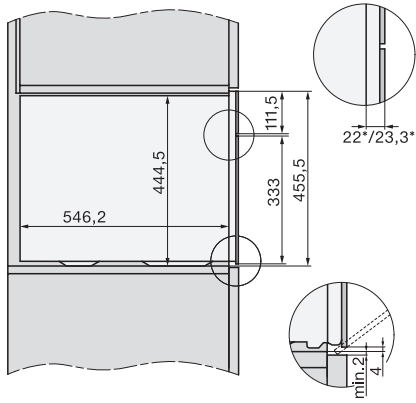

DG 2740

Inbouwstoomoven

voor gezond koken met automatische programma's.

EAN: 4002516422013 / Materiaalnummer: 11708570 /

Oud Materiaalnummer: 23274040BNE

Min. temperaturen stoomovenmodus in °C	40
Max. temperaturen stoomovenmodus in °C	100
Min. nisbreedte in mm	560
Max. nisbreedte in mm	568
Nishoogte min. in mm	450
Nishoogte max. in mm	452
Nisdiepte in mm	550
Afmetingen (b x h x d) in mm	595 x 455 x 569
Toestelbreedte in mm	595
Toestelhoogte in mm	455
Toesteldiepte in mm	569
Gewicht in kg	26,8
Totale aansluitwaarde in kW	3,60
Spanning in V	230
Frequentie in Hz	50-60
Zekering in A	16
Aantal fasen	1
Aansluitkabel met netstekker	•
Lengte van de aansluitkabel in m	2
Bijbehorende accessoires	
Uitneembare bakplaatgeleiders (paar)	1
Geperforeerde roestvrijstalen stoomovenpannen	2
Roestvrijstalen schaal zonder gaatjes DGG 50 40	1
Rooster	1
Opvangschaal DGG 100 40	1
Ontkalkingstabletten	2

DG 2740
Inbouwstoomoven
voor gezond koken met automatische programma's.

side view DG DGM, installation drawings

Installation DG, installation drawing