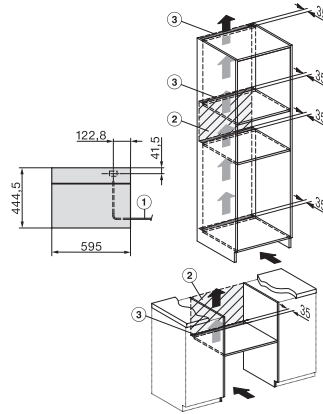

DG 2740

Inbouwstoomoven

voor gezond koken met automatische programma's.

EAN: 4002516422013 / Materiaalnummer: 11708570 /

Oud Materiaalnummer: 23274040BNE

Min. temperaturen stoomovenmodus in °C	40
Max. temperaturen stoomovenmodus in °C	100
Min. nisbreedte in mm	560
Max. nisbreedte in mm	568
Nishoogte min. in mm	450
Nishoogte max. in mm	452
Nisdiepte in mm	550
Afmetingen (b x h x d) in mm	595 x 455 x 569
Toestelbreedte in mm	595
Toestelhoogte in mm	455
Toesteldiepte in mm	569
Gewicht in kg	26,8
Totale aansluitwaarde in kW	3,60
Spanning in V	230
Frequentie in Hz	50-60
Zekering in A	16
Aantal fasen	1
Aansluitkabel met netstekker	•
Lengte van de aansluitkabel in m	2
Bijbehorende accessoires	
Uitneembare bakplaatgeleiders (paar)	1
Geperforeerde roestvrijstalen stoomovenpannen	2
Roestvrijstalen schaal zonder gaatjes DGG 50 40	1
Rooster	1
Opvangschaal DGG 100 40	1
Ontkalkingstabletten	2

DG 2740
Inbouwstoomoven
voor gezond koken met automatische programma's.

side view DG DGM, installation drawings

Installation DG, installation drawing