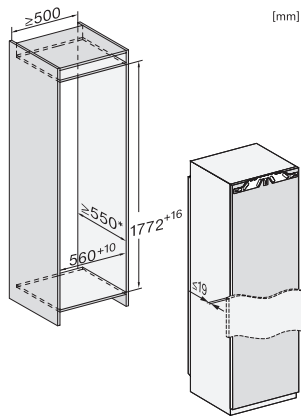

FNS 7770 E

Integreerbare diepvriezer

NoFrost en 8 vrieslades op uittrekbare telescopische rails voor max. comfort.

K7733E, K7763E, K7732D, K7732E, K7734F, K7764E, K7743E, K7744E, K7773D, K7774D, built-in (footnote*) (drawings)