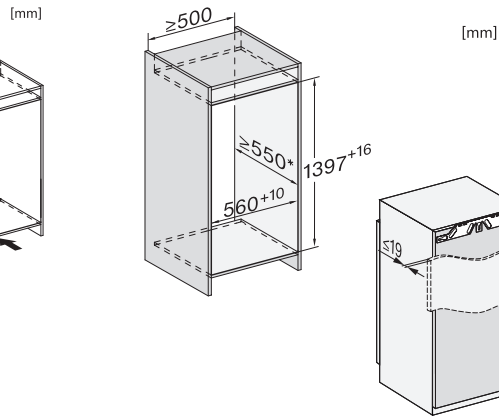

K7433E, K7434E, K7464E, K7443D, K7444D, K7473D, K7474D, FNS74470D, installation (footnote*) (installation drawings)

K7433E, K7434E, K7464E, K7443D, K7444D, K7473D, K7474D, FNS7470D, built-in (footnote*) (installation drawings)