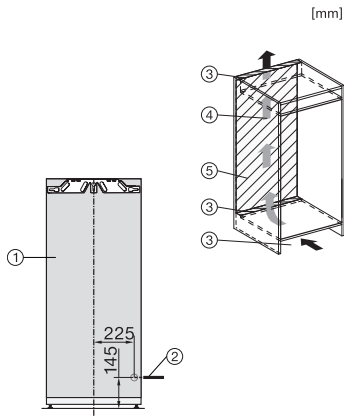

FNS 7470 D

Integreerbare diepvriezer met NoFrost en zes diepvrieslades voor maximaal comfort.

K7433E, K7434E, K7464E, K7443D, K7444D, K7473D, K7474D, FNS74470D, installation (footnote*) (installation drawings)