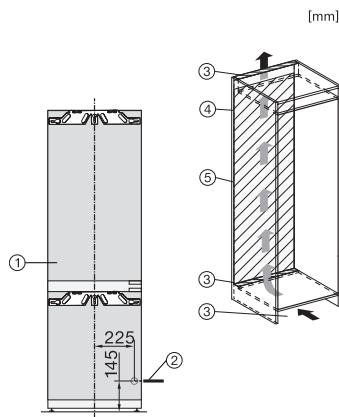

KFN 7744 E

Inbouw-koel-vriescombinatie

de beste houdbaarheid, dankzij PerfectFresh Pro, led-verlichting en NoFrost.

KFN7734C, KFN7734F, KFN7734D, KFN7764D,
KFN7785D, KFN7744E, KFN7774D, installation (footnote*)
(installation drawings)