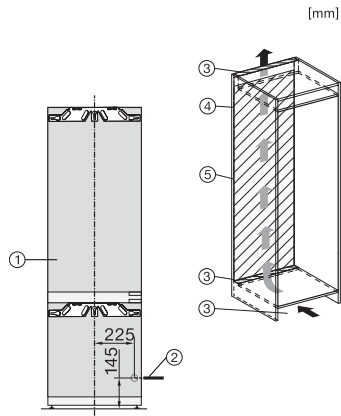

KF 7772 B

Inbouw-koel-vriescombinatie

met PerfectFresh Active voor optimale versheid en DynaCool voor optimale opslag.

KF7742B, KF7742C, KF7742D, KF7772B, installation (footnote*) (installation drawings)