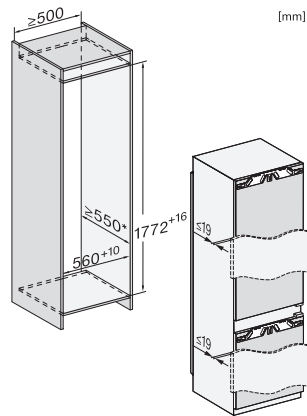

Min. nisbreedte in mm	560
Max. nisbreedte in mm	570
Min. nishoogte in mm	1772
Max. nishoogte in mm	1788
Nisdiepte in mm	550
Toestelbreedte in mm	559
Toestelhoogte in mm	1770
Toesteldiepte in mm	546
Gewicht in kg	75,0
Bevestiging	Vaste deur
Max. gewicht frontpaneel koelzone in kg	18
Max. gewicht frontpaneel diepvrieszone in kg	12
Klimaatklasse	SN-T
Koelzone in l	202
waarvan PerfectFresh-zone in l	71
4-sterren-diepvrieszone in l	54
Totale netto-inhoud in l	256
Bewaartijd bij storing	9
Diepvriescapaciteit in kg/24 uur	4,00
Geluidsemissieklasse (A-D)	A
Geluidsemissies in dB(A) re1pW	29
Energieverbruik in milliampère (mA)	1400
Spanning in V	220-240
Zekering in A	10
Aantal fasen	1
Frequentie in Hz	50-60
Lengte van de aansluitkabel in m	2,2
Verlichting vervangen	Klantendienst

KF7742B, KF7742C, KF7742D, KF7772B, installation (footnote*) (installation drawings)

KF7742B, KF7742C, KF7742D, KF7772B, built-in (footnote*) (installation drawings)

KF7742B, KF7742C, KF7742D, KF7772B, side view (installation drawings)