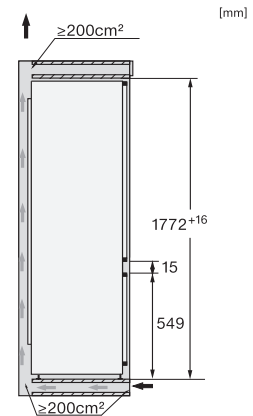

KF7742B, KF7742C, KF7742D, KF7772B, side view (installation drawings)