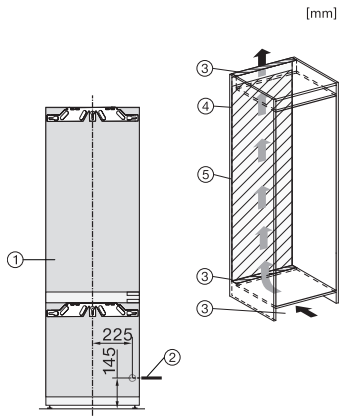

KF 7772 B

Inbouw-koel-vriescombinatie

met PerfectFresh Active voor optimale versheid en DynaCool voor optimale opslag.

KF7742B, KF7742C, KF7742D, KF7772B, installation (footnote*) (installation drawings)