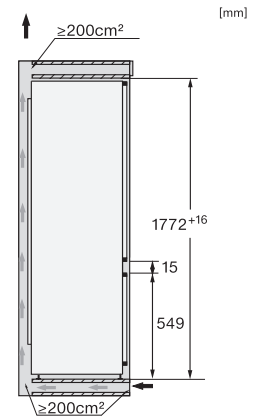

KF 7772 B

Inbouw-koel-vriescombinatie

met PerfectFresh Active voor optimale versheid en DynaCool voor optimale opslag.

EAN: 4002516379362 / Materiaalnummer: 11642650 /

Oud Materiaalnummer: 38777200EU1

Veiligheid	
Vergrendelingsfunctie	•
Akoestisch deuralarm	•
Akoestisch temperatuuralarm diepvrieszone	•
Optisch deuralarm	•
Optisch temperatuuralarm	•
Indicatie stroomstoring diepvrieszone	•
Technische gegevens	
Min. nisbreedte in mm	560
Max. nisbreedte in mm	570
Min. nishoogte in mm	1772
Max. nishoogte in mm	1788
Nisdiepte in mm	550
Toestelbreedte in mm	559
Toestelhoogte in mm	1770
Toesteldiepte in mm	546
Gewicht in kg	75,0
Bevestiging	Vaste deur
Max. gewicht frontpaneel koelzone in kg	18
Max. gewicht frontpaneel diepvrieszone in kg	12
Klimaatklasse	SN-T
Koelzone in l	202
waarvan PerfectFresh-zone in l	71
4-sterren-diepvrieszone in l	54
Totale netto-inhoud in l	256
Bewaartijd bij storing	9
Diepvriescapaciteit in kg/24 uur	4,00
Geluidsemisieklassse (A-D)	A
Geluidsemisies in dB(A) re1pW	29
Energieverbruik in milliampère (mA)	1400
Spanning in V	220-240
Zekering in A	10
Aantal fasen	1
Frequentie in Hz	50-60
Lengte van de aansluitkabel in m	2,2
Verlichting vervangen	Klantendienst
Bijbehorende accessoires	
Eierrek	•
Sorteerbox PerfectFresh	•
Koelaccu's	•
Bakje voor ijsblokjes	•

KF7742B, KF7742C, KF7742D, KF7772B, built-in (footnote*) (installation drawings)

KF7742B, KF7742C, KF7742D, KF7772B, side view (installation drawings)