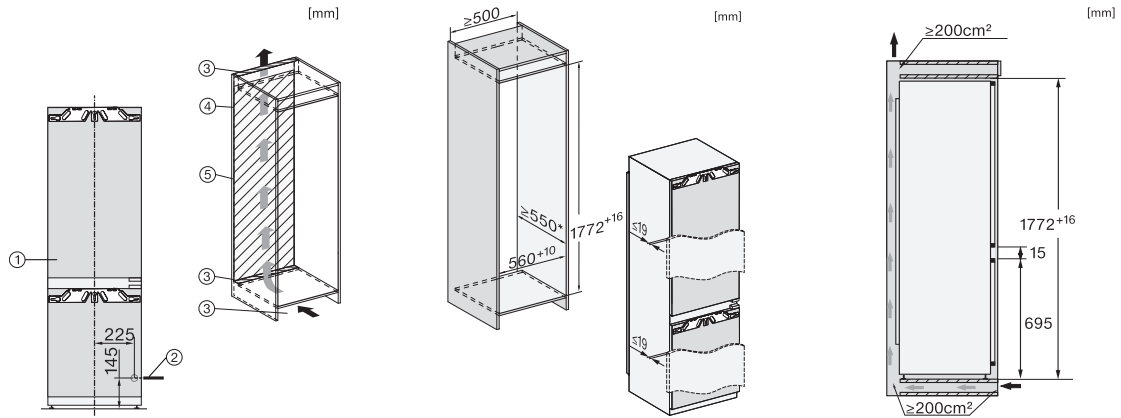

KFN 7785 D

Inbouw-koel-vriescombinatie

met individueel comfort dankzij FlexiLight 2.0, DynaCool, NoFrost en Mylce.

KFN7734C, KFN7734F, KFN7734D, KFN7764D, KFN7785D, KFN7744E, KFN7774D, installation (footnote*) (installation drawings)

KFN7734C, KFN7734F, KFN7734D, KFN7764D, KFN7785D, KFN7744E, KFN7774D, built-in (footnote*) (installation drawings)

KFNS7734D, KFN7734C, KFN7734F, KFN7734D, KFN7764D, KFN7785D, KFN7744E, KFN7774D, side view (installation drawings)