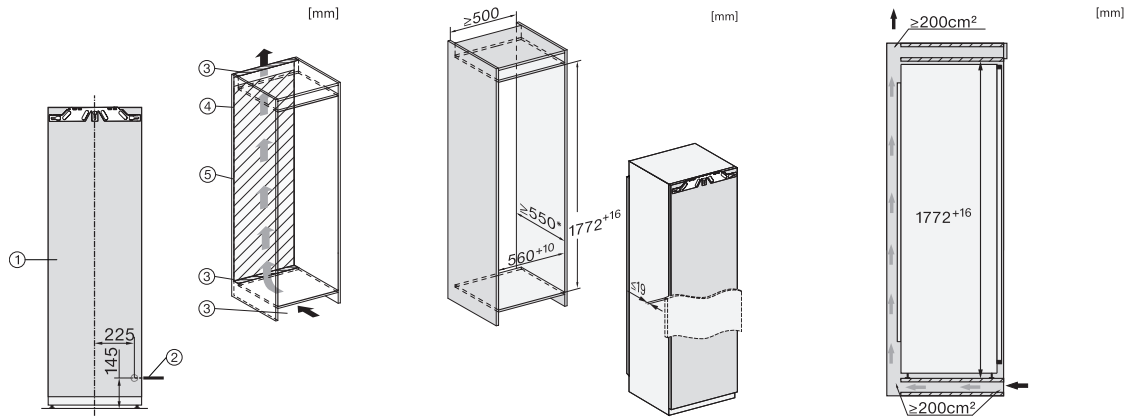

K 7763 E

Inbouwkoelkast

voor meer comfort en flexibiliteit met DailyFresh, FlexiLight 2.0 en Dynacool.

K7733E, K7763E, K7732E, K7734F, K7764E, K7743E, K7743D, K7744E, K7773D, K7774D (footnote*) (installation drawings)

K7733E, K7763E, K7732E, K7734F, K7764E, K7743E, K7743D, K7744E, K7773D, K7774D, built-in (footnote*) (drawings)

K7733E, K7763E, K7732E, K7734F, K7764E, K7743E, K7743D, K7744E, K7773D, K7774D, side view (installation drawings)