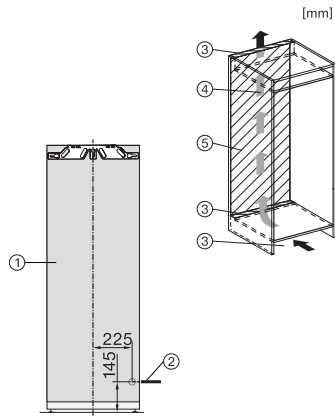

K 7674 E
Inbouwkoelkast
met PerfectFresh Active voor optimale versheid, FlexiLight 2.0 en 4*-vriesvak.

K7678D, K7674E, installation (footnote*) (installation drawings)