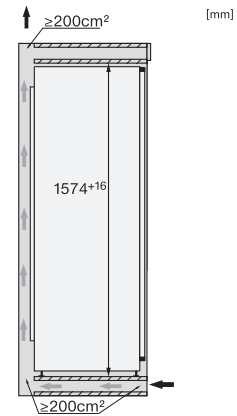

K7678D, K7674E, side view (installation drawings)