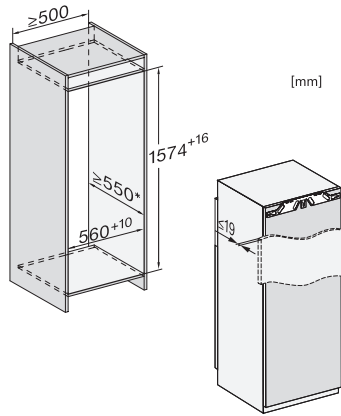

K7678D, K7674E, built-in (footnote*) (installation drawings)