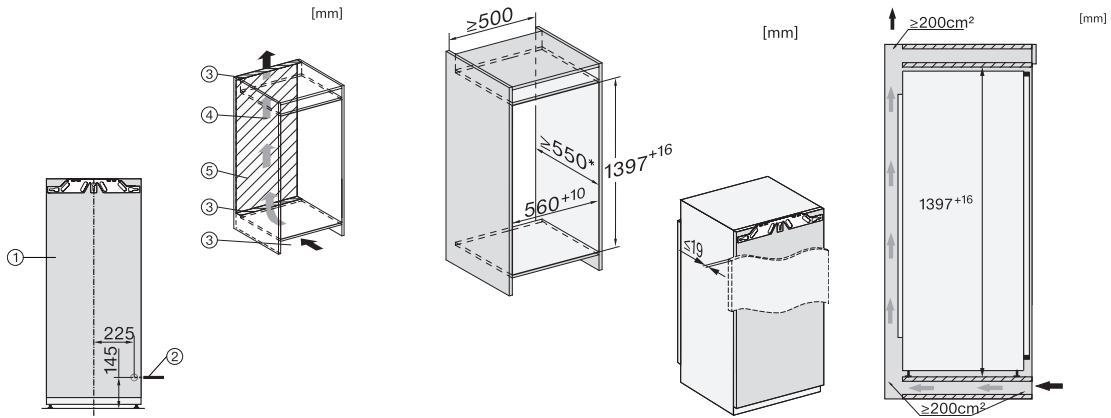

K 7443 D
Inbouwkoelkast
met PerfectFresh Pro voor langere versheid, moderne led-verlichting en DynaCool.

K7433E, K7434E, K7464E, K7443D, K7444D, K7473D, K7474D, FNS74470D, installation (footnote*) (installation drawings)

K7433E, K7434E, K7464E, K7443D, K7444D, K7473D, K7474D, FNS7470D, built-in (footnote*) (installation drawings)

K7433E, K7434E, K7464E, K7443D, K7444D, K7473D, K7474D, FNS7470D, side view (installation drawings)