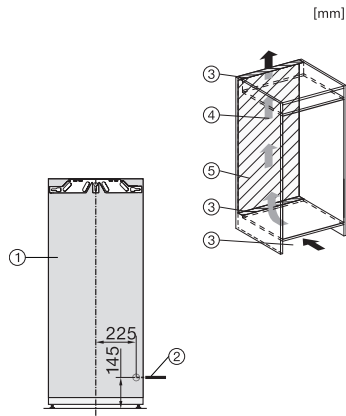

K 7433 E
Inbouwkoelkast
met DailyFresh, moderne led-verlichting, DynaCool en ComfortClean.

K7433E, K7434E, K7464E, K7443D, K7444D, K7473D, K7474D, FNS74470D, installation (footnote*) (installation drawings)