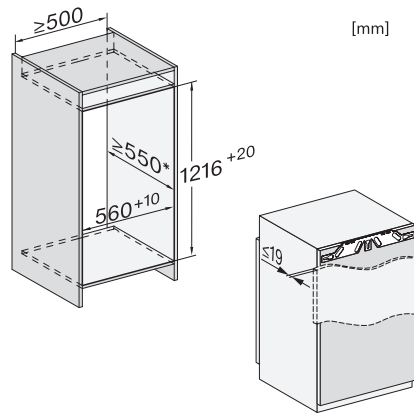

K7364D, K7343D, K7344D, K7348C 125 Gala Edition, K7373B, K7374D, K7378B, built-in (footnote*) (installation drawings)