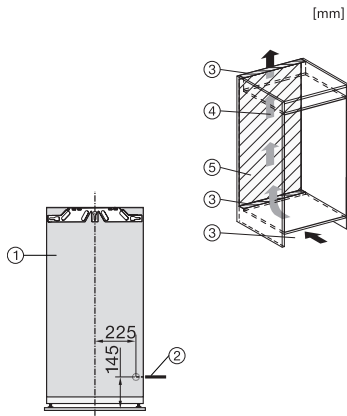

K 7373 B

Inbouwkoelkast

FlexiLight 2.0 en PerfectFresh Active, actieve bevochtiging voor max. frisheid.

K7364D, K7343D, K7344D, K7348C 125 Gala Edition, K7373B, K7374D, installation (footnote*) (installation drawings)