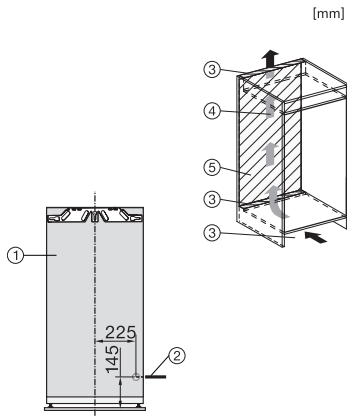

K 7343 D
Inbouwkoelkast
met PerfectFresh Pro voor langere versheid en onderhoudsvrije led-verlichting.

K7364D, K7343D, K7344D, K7348C 125 Gala Edition, K7373B, K7374D, installation (footnote*) (installation drawings)