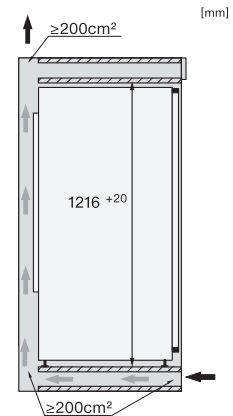

K7364D, K7343D, K7344D, K7344C, K7373B, K7374D, side view (installation drawings)