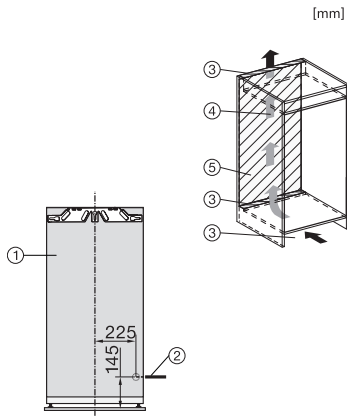

K 7364 D
Inbouwkoelkast
met DailyFresh, een 4*-vriesvak en FlexiLight 2.0 voor optimale verlichting.

K7364D, K7343D, K7344D, K7344C, K7373B, K7374D, installation (footnote*) (installation drawings)