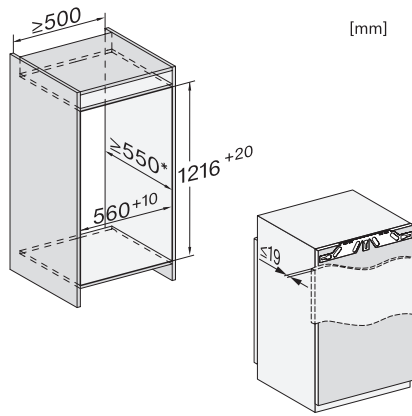

K 7364 D

Inbouwkoelkast

met DailyFresh, een 4*-vriesvak en FlexiLight 2.0 voor optimale verlichting.

EAN: 4002516378457 / Materiaalnummer: 11641100 /
Oud Materiaalnummer: 36736400EU1

Toestelhoogte in mm	1218
Toesteldiepte in mm	546
Gewicht in kg	43,4
Bevestiging	Vaste deur
Max. gewicht frontpaneel koelzone in kg	19
Klimaatklasse	SN-T
Koelzone in l	167
4-sterren-diepvrieszone in l	16
Totale netto-inhoud in l	183
Bewaartijd bij storing	9
Diepvriescapaciteit in kg/24 uur	2,00
Geluidsklasse (A-D)	A
Geluidsniveau in dB(A) re1pW	29
Energieverbruik in milliampère (mA)	1200
Spanning in V	220-240
Zekering in A	10
Aantal fasen	1
Frequentie in Hz	50
Lengte van de aansluitkabel in m	2,2
Verlichting vervangen	Klantendienst
Bijgeleverde accessoires	
Eierrek	•
Bakje voor ijsblokjes	•

K 7364 D
 Inbouwkoelkast
 met DailyFresh, een 4*-vriesvak en FlexiLight 2.0 voor optimale verlichting.

K7364D, K7343D, K7344D, K7344C, K7373B, K7374D, installation (footnote*) (installation drawings)

K7364D, K7343D, K7344D, K7344C, K7373B, K7374D, built-in (footnote*) (installation drawings)