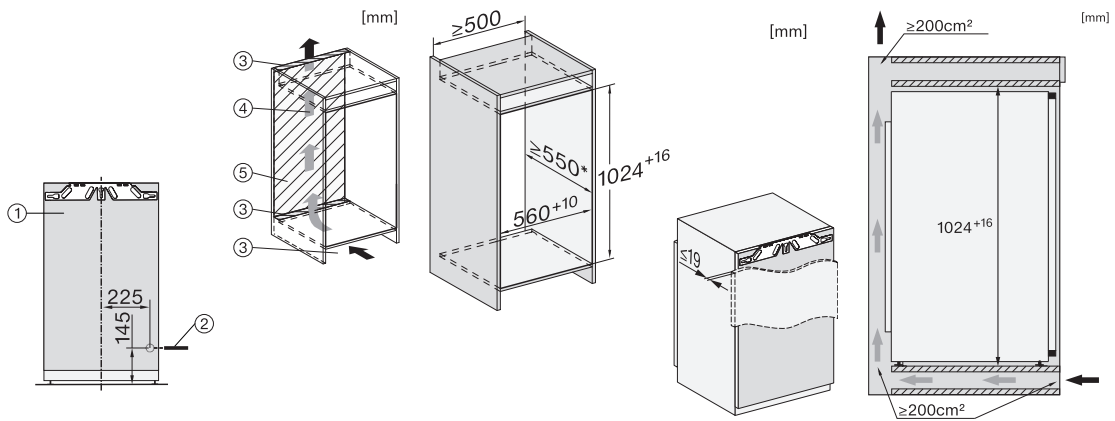

K 7233 E
Inbouwkoelkast
met DailyFresh en moderne led-verlichting voor meer comfort.

K7237D, K7238D, K7233E, K7234E, installation (footnote*)
(installation drawings)

K7237D, K7238D, K7233E, K7234E, built-in (footnote*)
(installation drawings)

K7237D, K7238D, K7233E, K7234E, side view (installation
drawings)