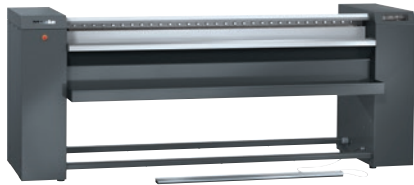

## PRI 418 [EL LAM RF]

Mangel, elektro  
met lamellenbewikkeling en wasterugvoer.

- Capaciteit 104.0 kg/u\*, roldiameter 365 mm, werkbreedte 1750 mm
- Uitstekende finish dankzij HPC-mulde
- Moderne besturing – aanraakscherm
- Snel de belangrijkste instellingen kiezen – programma Favorieten
- Uitmuntend mangelen – flexibel gelagerde mulde