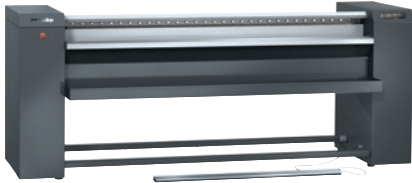

PRI 418 [EL LAM RF]

Mangel, elektro

met lamellenbewikkeling en wasterugvoer.

EAN: 4002516367741 / Materiaalnummer: 11606860 / Oud Materiaalnummer: 53418104EU

Verlenging uitvoertafel (optie)	•
HPC-mulde	•
Vingerbeveiliging/beschermlijst	•
Voetpedaal FlexControl	•
Invoertafel	•
Wasafwerper	•
Wasbak	•
Wasterugvoer	•
Favoriet programma	•
Detectie verkeerde invoer	•
Luchtvering	•
Pauzefunctie	•
Hoge persdruk	•
Melding muldereiniging en waxen	•
Noodstopchakelaar	•
Onderhoudsset APRI 319 voor de mulde wordt meegeleverd	•
Niet van het toestel afhankelijke accessoires	•
Aansluitmogelijkheden	
Uitschakeling piekbelasting/energiebeheer (optie)	•
Normen, keur- en kenmerken	
VDE	•
CE	•
WEEE	•
VDE-EMC	•
Bescherming tegen opspattend water IPX0	•
UKCA	•
Voldoet aan machinerichtlijn volgens 2006/42/EG	•