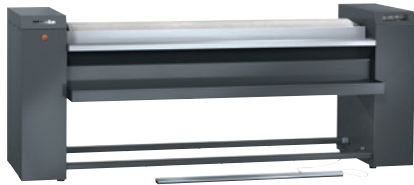

PRI 418 [EL LAM]

Mangel, elektro
met lamellenbewikkeling voor optimale finish.

- Capaciteit ?? kg/u*, roldiameter 365 mm, werkbreedte 1750 mm
- Uitstekende finish dankzij HPC-mulde
- Moderne besturing – aanraakscherm
- Snel de belangrijkste instellingen kiezen – programma Favorieten
- Uitmuntend mangelen – flexibel gelagerde mulde

* Bij 25% restvocht – capaciteit volgens DIN 11 902:
de werkelijk haalbare mangelprestaties zijn afhankelijk van bijvoorbeeld het soort wasgoed en de ervaring van degene die het apparaat bedient.

EAN: 4002516367734 / Materiaalnummer: 11606850 / Oud Materiaalnummer: 53418103EU