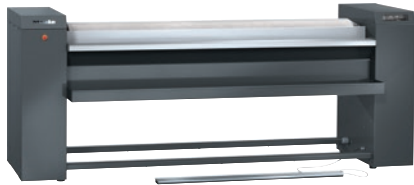

PRI 418 [EL LAM]

Mangel, elektro

met lamellenbewikkeling voor optimale finish.

EAN: 4002516367734 / Materiaalnummer: 11606850 / Oud Materiaalnummer: 53418103EU

HPC-mulde	•
Vingerbeveiliging/beschermlijst	•
Voetpedaal FlexControl	•
Invoertafel	•
Wasafwerper	•
Wasbak	•
Wasterugvoer (optie)	•
Deksel (optie)	•
Favoriet programma	•
Detectie verkeerde invoer	•
Luchtvering	•
Pauzefunctie	•
Hoge persdruk	•
Melding muldereiniging en waxen	•
Noodstopchakelaar	•
Onderhoudsset APRI 319 voor de mulde wordt meegeleverd	•
Niet van het toestel afhankelijke accessoires	•
Aansluitmogelijkheden	
Uitschakeling piekbelasting/energiebeheer (optie)	•
Normen, keur- en kenmerken	
VDE	•
CE	•
WEEE	•
VDE-EMC	•
Bescherming tegen opspattend water IPX0	•
Voldoet aan machinerichtlijn volgens 2006/42/EG	•