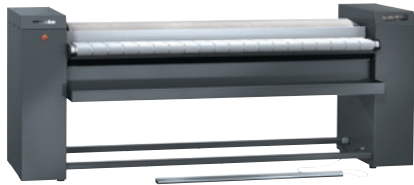

PRI 421 [EL LAM IB]

Mangel, elektro
met lamellenbewikkeling en singelinvoer.

- Capaciteit 113.0 kg/u*, roldiameter 365 mm, werkbreedte 2040 mm
- Uitstekende finish dankzij HPC-mulde
- Moderne besturing – aanraakscherm
- Snel de belangrijkste instellingen kiezen – programma Favorieten
- Uitmuntend mangelen – flexibel gelagerde mulde

EAN: 4002516366584 / Materiaalnummer: 11606780 / Oud Materiaalnummer: 53421104EU

Model en uitvoering	
Model	Wasinvoer aan voorzijde, uitvoer wasgoed aan achterzijde
Serie	Professional
Ommanteling	Ijzergrijs
Diameter strijkrol in mm	365
Werkbreedte in mm	2040
Muldemateriaal	Aluminium
Bewikkeling mangel	Lamelveerbewikkeling
Mangeldoek	Aramide naaldviltdoek
Toepassing	
Geschikt voor hotels en restaurants	•
Geschikt voor woonzorgcentra en verpleeghuizen	•
Geschikt voor wasserettes en strijksalons	•
Geschikt voor ziekenhuizen	•
Geschikt voor offshore	•
Capaciteitsgegevens	
Maximale mangelcapaciteit bij 25% restvocht in kg/uur	113,0
Geteste bedrijfsuren	20000
Besturing	
Type besturing	Touchscreen
Aanraakscherm (optie)	Touch-Display PRI
Programma-instelling	Instellen van de gedefinieerde programmaparameters
Minimale mangelsnelheid, regelbaar in m/minuut	1,5
Maximale mangelsnelheid, regelbaar in m/minuut	5,4
Instelbare temperatuur	Zonder standen
Stand. elektrische aansluiting	
Verwarmingsoort	Elektrisch
Elektrische aansluiting	3N AC 400V 50-60HZ
Elektrische verwarming in kW	22,90
Totale aansluitwaarde in kW	23,50
Zekering in A	50
Afmetingen en gewicht	
Buitenmaat, hoogte in mm	1110
Buitenmaat, breedte in mm	2759
Buitenmaat, diepte in mm	1441
Buitenmaat, brutohoogte in mm	1388
Buitenmaat, brutobreedte in mm	2866
Buitenmaat, brutodiepte in mm	1096
Nettogewicht in kg	422
Brutogewicht in kg	501
Maximale vloerbelasting in N/m ²	4140
Emissiewaarden	
Geluidsniveau op werkplek	56 dB(A) re 20 µPa
Warmteafgifte aan ruimte in MJ/h	13,70
Uitvoering	
Gepatenteerde uitvoertafel EasyFold	•
Verlenging uitvoertafel (optie)	•