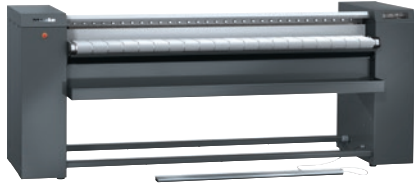

PRI 421 [EL LAM IB RF]

Mangel, elektro

met lamellenbewikkeling, singel invoer en wasterugvoer.

EAN: 4002516366577 / Materiaalnummer: 11606770 / Oud Materiaalnummer: 53421105EU

Verlenging uitvoertafel (optie)	•
HPC-mulde	•
Vingerbeveiliging/beschermlijst	•
Voetpedaal FlexControl	•
Invoertafel met singels	•
Wasafwerper	•
Wasbak	•
Wasterugvoer	•
Favoriet programma	•
Detectie verkeerde invoer	•
Luchtvering	•
Pauzefunctie	•
Hoge persdruk	•
Melding muldereiniging en waxen	•
Noodstopchakelaar	•
Onderhoudsset APRI 319 voor de mulde wordt meegeleverd	•
Niet van het toestel afhankelijke accessoires	•
Aansluitmogelijkheden	
Uitschakeling piekbelasting/energiebeheer (optie)	•
Normen, keur- en kenmerken	
VDE	•
CE	•
WEEE	•
VDE-EMC	•
Bescherming tegen opspattend water IPX0	•
UKCA	•
Voldoet aan machinerichtlijn volgens 2006/42/EG	•