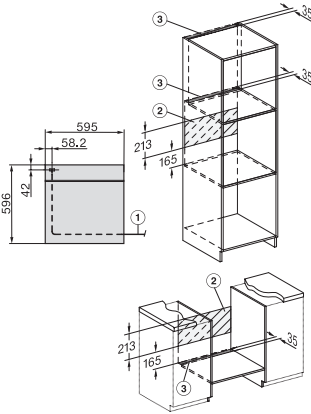

H 7262 B
Oven
met tekstdisplay, spijzenthermometer en PerfectClean

EAN: 4002516376323 / Materiaalnummer: 11598880 / Oud Materiaalnummer: 22726234B

Genummerde niveaus	•
Ovenverlichting	1 halogeen spot
Temperaturen in °C	30–300
Min. temperaturen in °C	30
Max. temperaturen in °C	300
Min. nisbreedte in mm	560
Max. nisbreedte in mm	568
Nishoogte min. in mm	590
Nishoogte max. in mm	595
Nisdiepte in mm	550
Toestelbreedte in mm	595
Toestelhoogte in mm	596
Toesteldiepte in mm	568
Gewicht in kg	42,0
Totale aansluitwaarde in kW	3,50
Spanning in V	220-240
Frequentie in Hz	50
Zekering in A	16
Aantal fasen	1
Aansluitkabel met netstekker	•
Lengte van de aansluitkabel in m	1,50
Verlichting vervangen	Klant
Bijbehorende accessoires	
Bakplaat met PerfectClean	1
Universele bakplaat met PerfectClean	1
Bak- en braadrooster met PerfectClean	1
FlexiClip-geleiders (paar)	1
Uitneembare bakplaatgeleiders met PerfectClean (paar)	1
Beschikbare displaytalen	
Beschikbare displaytalen via MultiLingua	bahasa malaysia, dansk, deutsch, english, español, français, hrvatski, italiano, magyar, nederlands, norsk, polski, portugês, русский, română, slovenčina, slovenščina, srpski, suomi, svenska, türkçe, українська, čeština, ελληνικά, , , , ,

H 7262 B
Oven
met tekstdisplay, spijzenthermometer en PerfectClean

installation H7000 XL, installation drawing

installation H7000 XL, installation drawing, GB, AU

side view H7000 XL, installation drawings