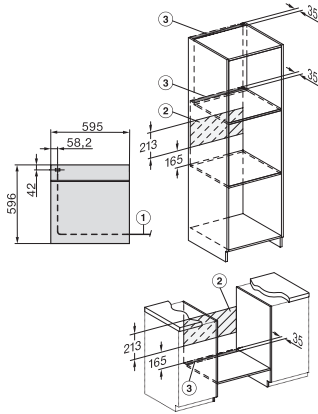

H 7262 B
Oven
met tekstdisplay, spijzenthermometer en PerfectClean

installation H7000 XL, installation drawing