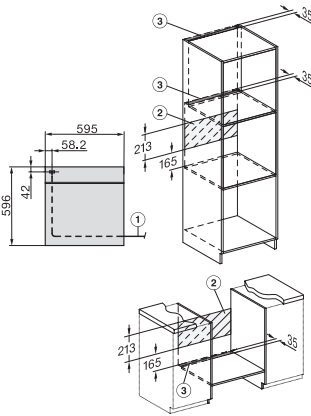

H 7162 BP

Oven

met tekstdisplay, spijzenthermometer en pyrolyse

EAN: 4002516376316 / Materiaalnummer: 11598860 / Oud Materiaalnummer: 22716245B

Technische gegevens

Oveninhoud in l	76
Aantal niveaus	5
Aantal niveaus ovenruimte 1	5
Aantal niveaus ovenruimte 2	5
Genummerde niveaus	•
Ovenverlichting	1 halogeen spot
Temperaturen in °C	30-300
Min. temperaturen in °C	30
Max. temperaturen in °C	300
Min. nisbreedte in mm	560
Max. nisbreedte in mm	568
Nishoogte min. in mm	590
Nishoogte max. in mm	595
Nisdiepte in mm	550
Toestelbreedte in mm	595
Toestelhoogte in mm	596
Toesteldiepte in mm	569
Gewicht in kg	47,0
Totale aansluitwaarde in kW	3,60
Spanning in V	220-240
Frequentie in Hz	50
Zekering in A	16
Aantal fasen	1
Aansluitkabel met netstekker	•
Lengte van de aansluitkabel in m	1,50
Verlichting vervangen	Klant

H 7162 BP

Oven

met tekstdisplay, spijzenthermometer en pyrolyse

installation H7000 XL, installation drawing

installation H7000 XL, installation drawing, GB, AU

side view H7000 XL, installation drawings

built-in H7000 XL, installation drawing

H226x-1B/BP/E/EP/I/IP, H2x6xB/BP, H7x6xB/BP/BPX, installation drawings

side view H7000 XL build-under, installation drawing