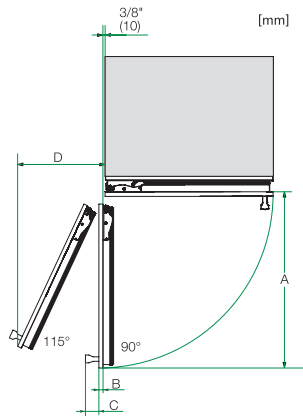

KWT 2672 ViS
MasterCool-wijnklimaatkast
voor topdesign en -techniek in groot formaat.

EAN: 4002516323389 / Materiaalnummer: 11504120 /
Oud Materiaalnummer: 36267205EU1

Bevestiging	Vaste deur
Max. gewicht frontpaneel koelzone in kg	73
Klimaatklasse	SN-T
Koelzone in l	370
Totale netto-inhoud in l	370
Plaats voor het aantal Bordeauxflessen van 0,75 l	91 flessen
Geluidsemisieklassse (A–D)	D
Geluidsemisies in dB(A) re1pW	42
Energieverbruik in milliampère (mA)	3000
Spanning in V	220-240
Zekering in A	10
Aantal fasen	1
Frequentie in Hz	50-60
Lengte van de aansluitkabel in m	3,0

KWT 2672 ViS
MasterCool-wijnklimaatkast
voor topdesign en -techniek in groot formaat.

Opening angle 90°/115°, right side stop, MasterCool (Sketch) with footnote

Side-by-side, MasterCool, without partition wall, with heating mat (Sketch) (with footnote)